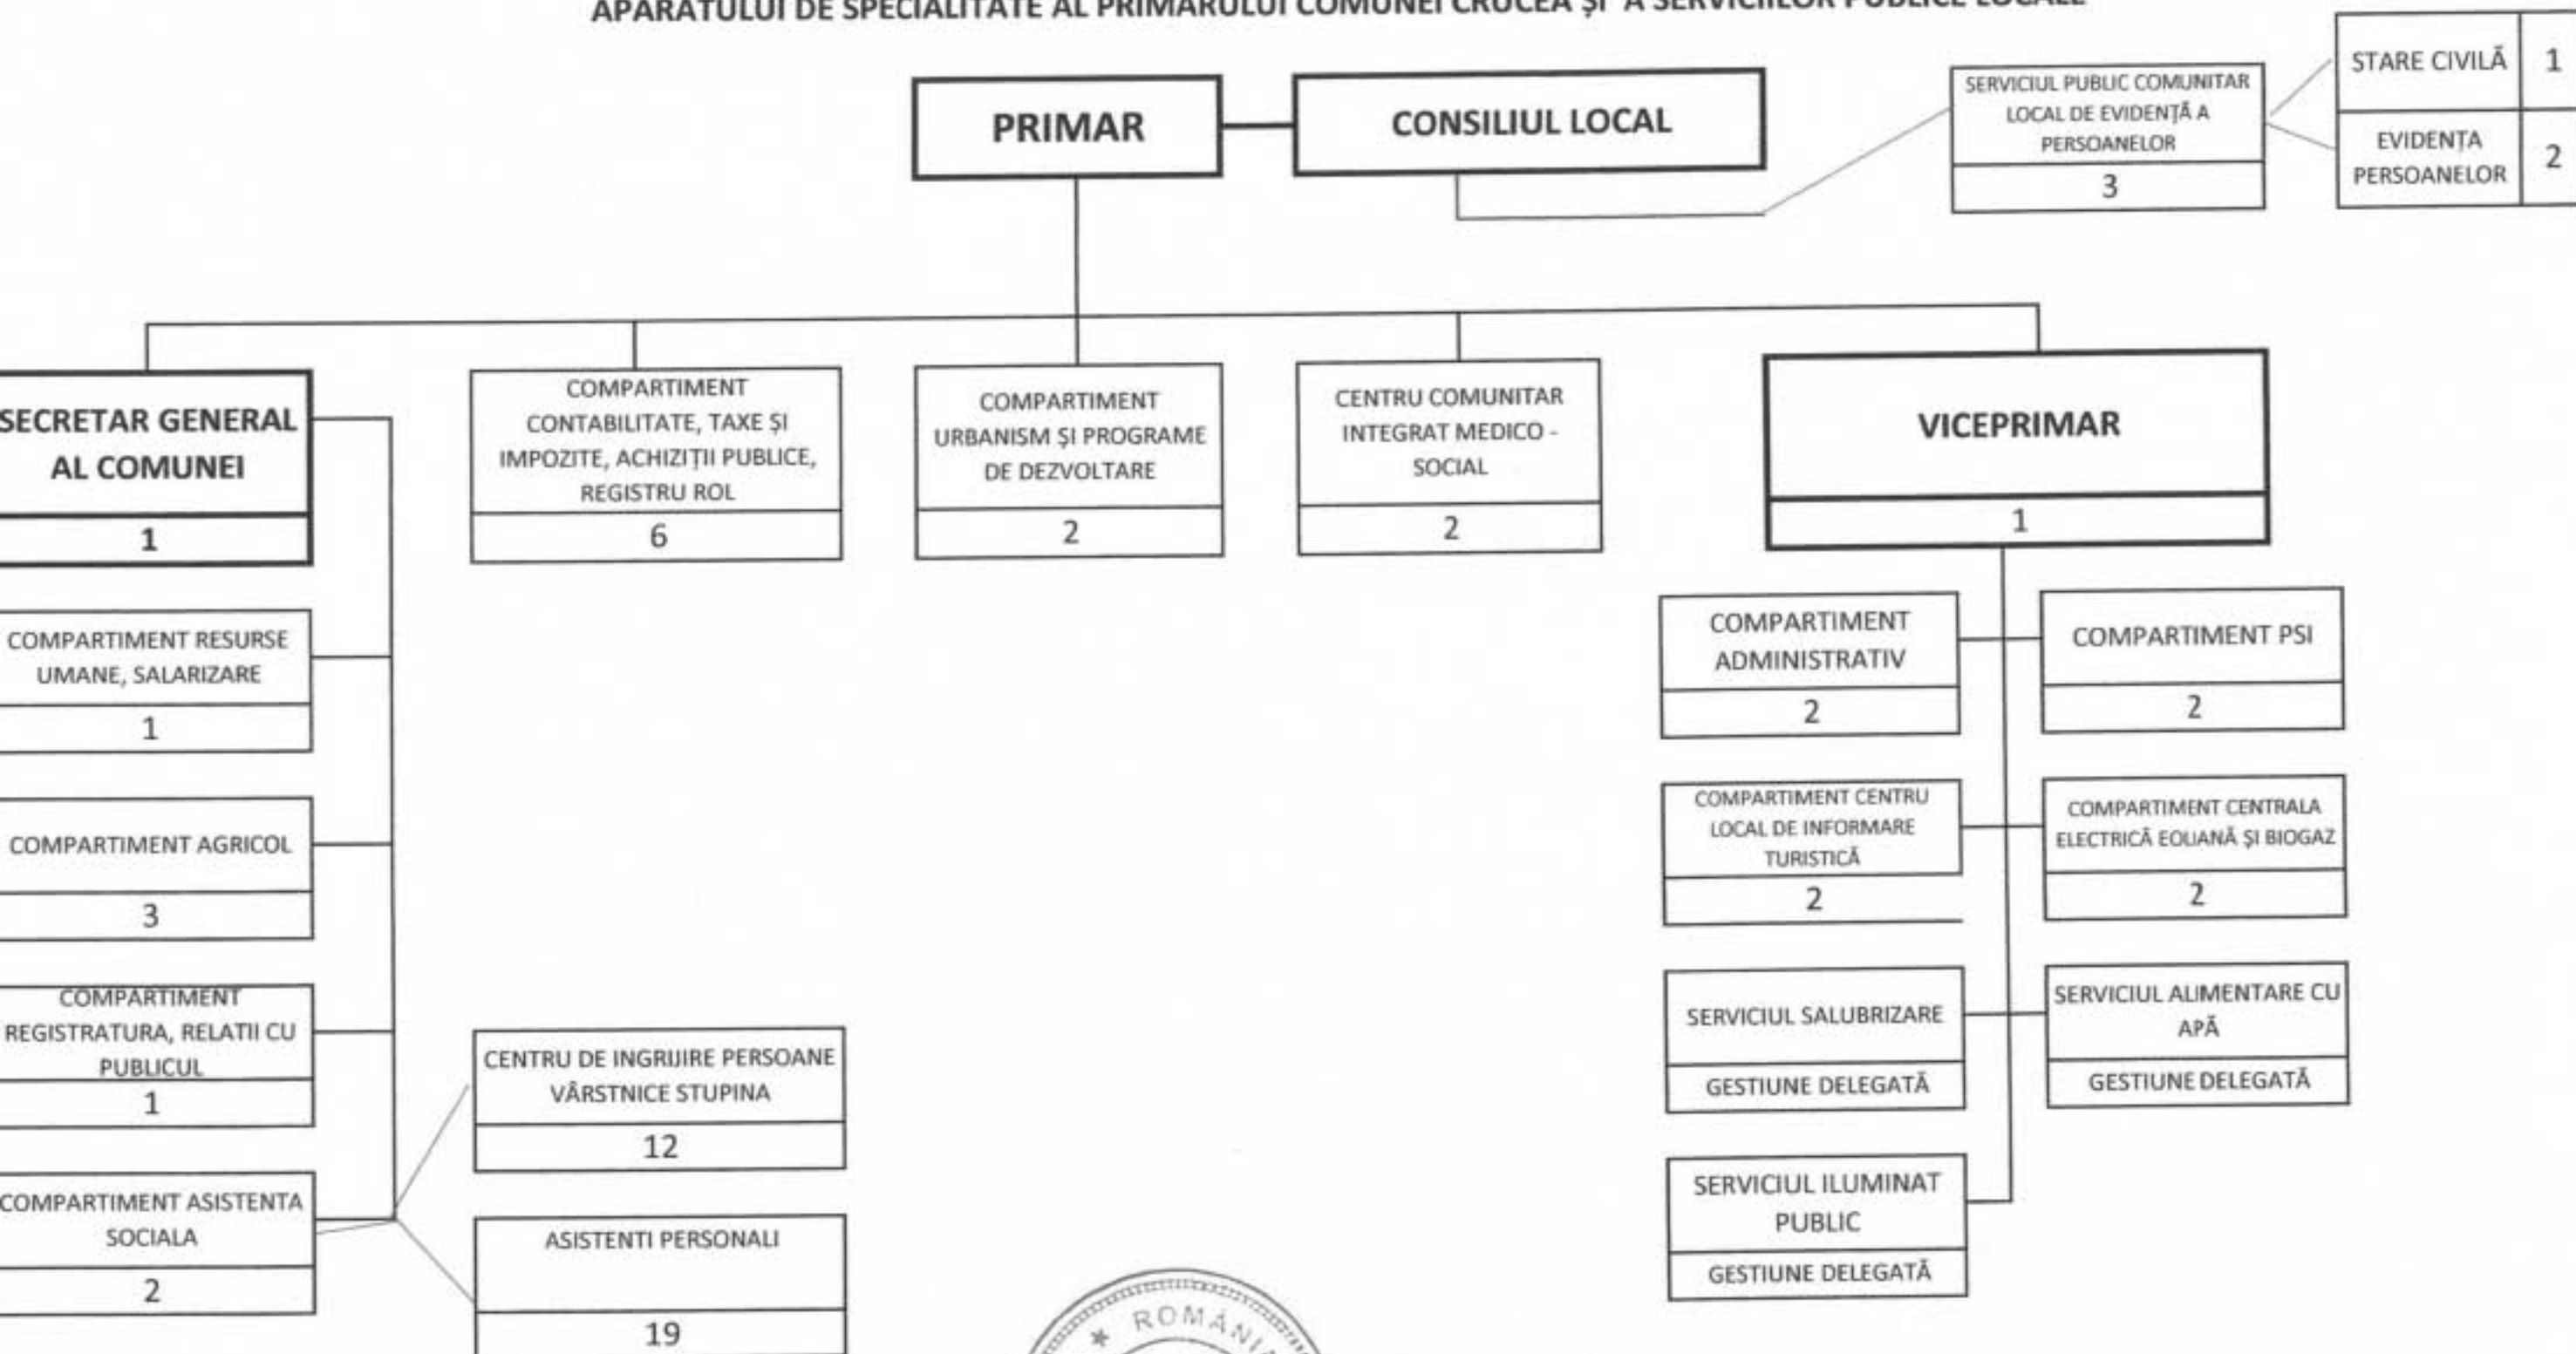

PRIMĂRIA COMUNEI CRUCEA
JUDEȚUL CONSTANȚA

LA H.C.L. NR. 12 / 2022 ANEXA NR. 1

ORGANIGRAMA
APARATULUI DE SPECIALITATE AL PRIMARULUI SI A SERVICIILOR PUBLICE LOCALE

NR.TOTAL FUNCTII D.C.	29
DEMNITARI	2
NR.TOTAL FUNCTII PUBLICE D.C.	16
NR.TOTAL FUNCTII PUBLICE SPECIFICE DE CONDUCERE	1
NR.TOTAL FUNCTII CONTRACTUALE	11
ASISTENTA SOCIALA:	33
ASISTENTI PERSONALI	19
CENTRU INGRIJIRE PERSOANE VARSTNICE STUPINA	12
CENTRU COMUNITAR INTEGRAT MEDICO-SOCIAL	2

PRESEDINTE DE SEDINTA
IOANA SIMONA CANILIU

SECRETAR GENERAL
REVEICUTA GURGU

ORGANIGRAMA
APARATULUI DE SPECIALITATE AL PRIMARULUI COMUNEI CRUCEA ȘI A SERVICIILOR PUBLICE LOCALE

ROMANIA
PRESEDINTE DE SEDINTA
IOANA SIMONA CĂNILIUC

SECRETAR GENERAL
REVEICUȚA GURGU