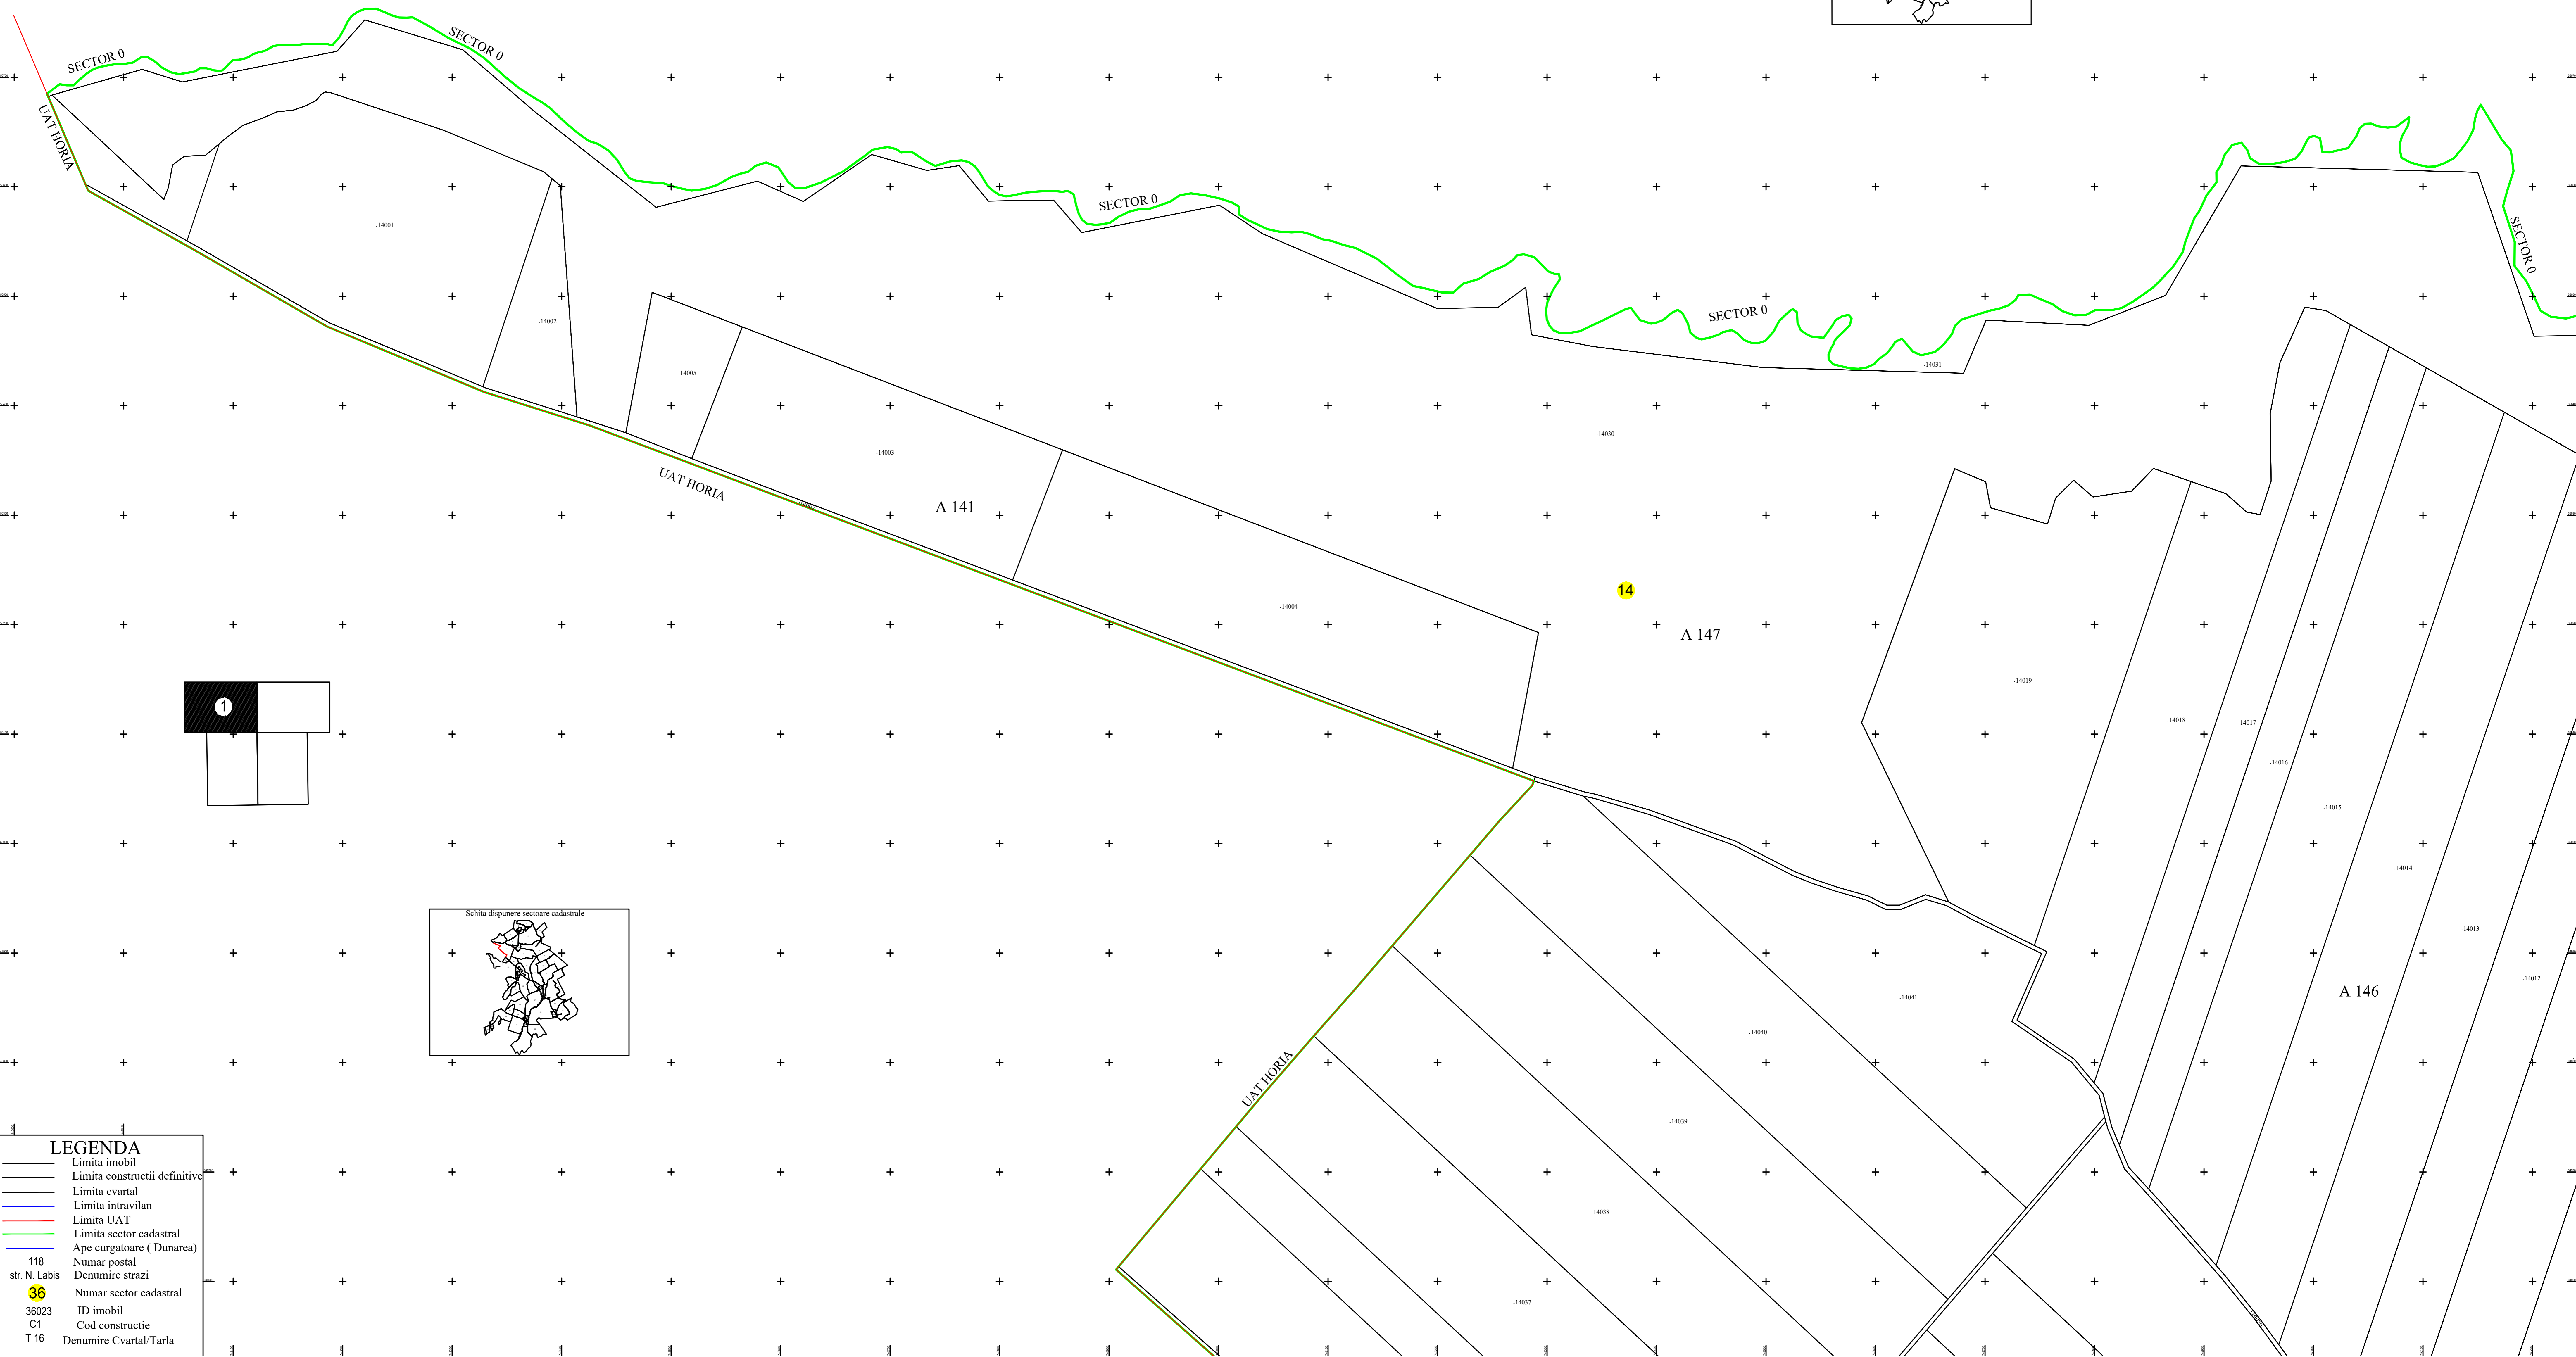

PLAN CADASTRAL
UAȚ CRUCEȚA, JUDEȚUL CONȘTANȚA, SECTOR 14
SPRE PUBLICARE
Scara 1:2000
Sistem de proiecție STEREO 70

LEGENDA

	Limita imobil
	Limita construcții definitive
	Limita cvartal
	Limita intravilan
	Limita UAT
	Limita sector cadastral
	Ape curgătoare (Dunarea)
118	Numar postal
str. N. Labis	Denumire strazi
36	Numar sector cadastral
36023	ID imobil
C1	Cod constructie
T 16	Denumire Cvartal/Tarla