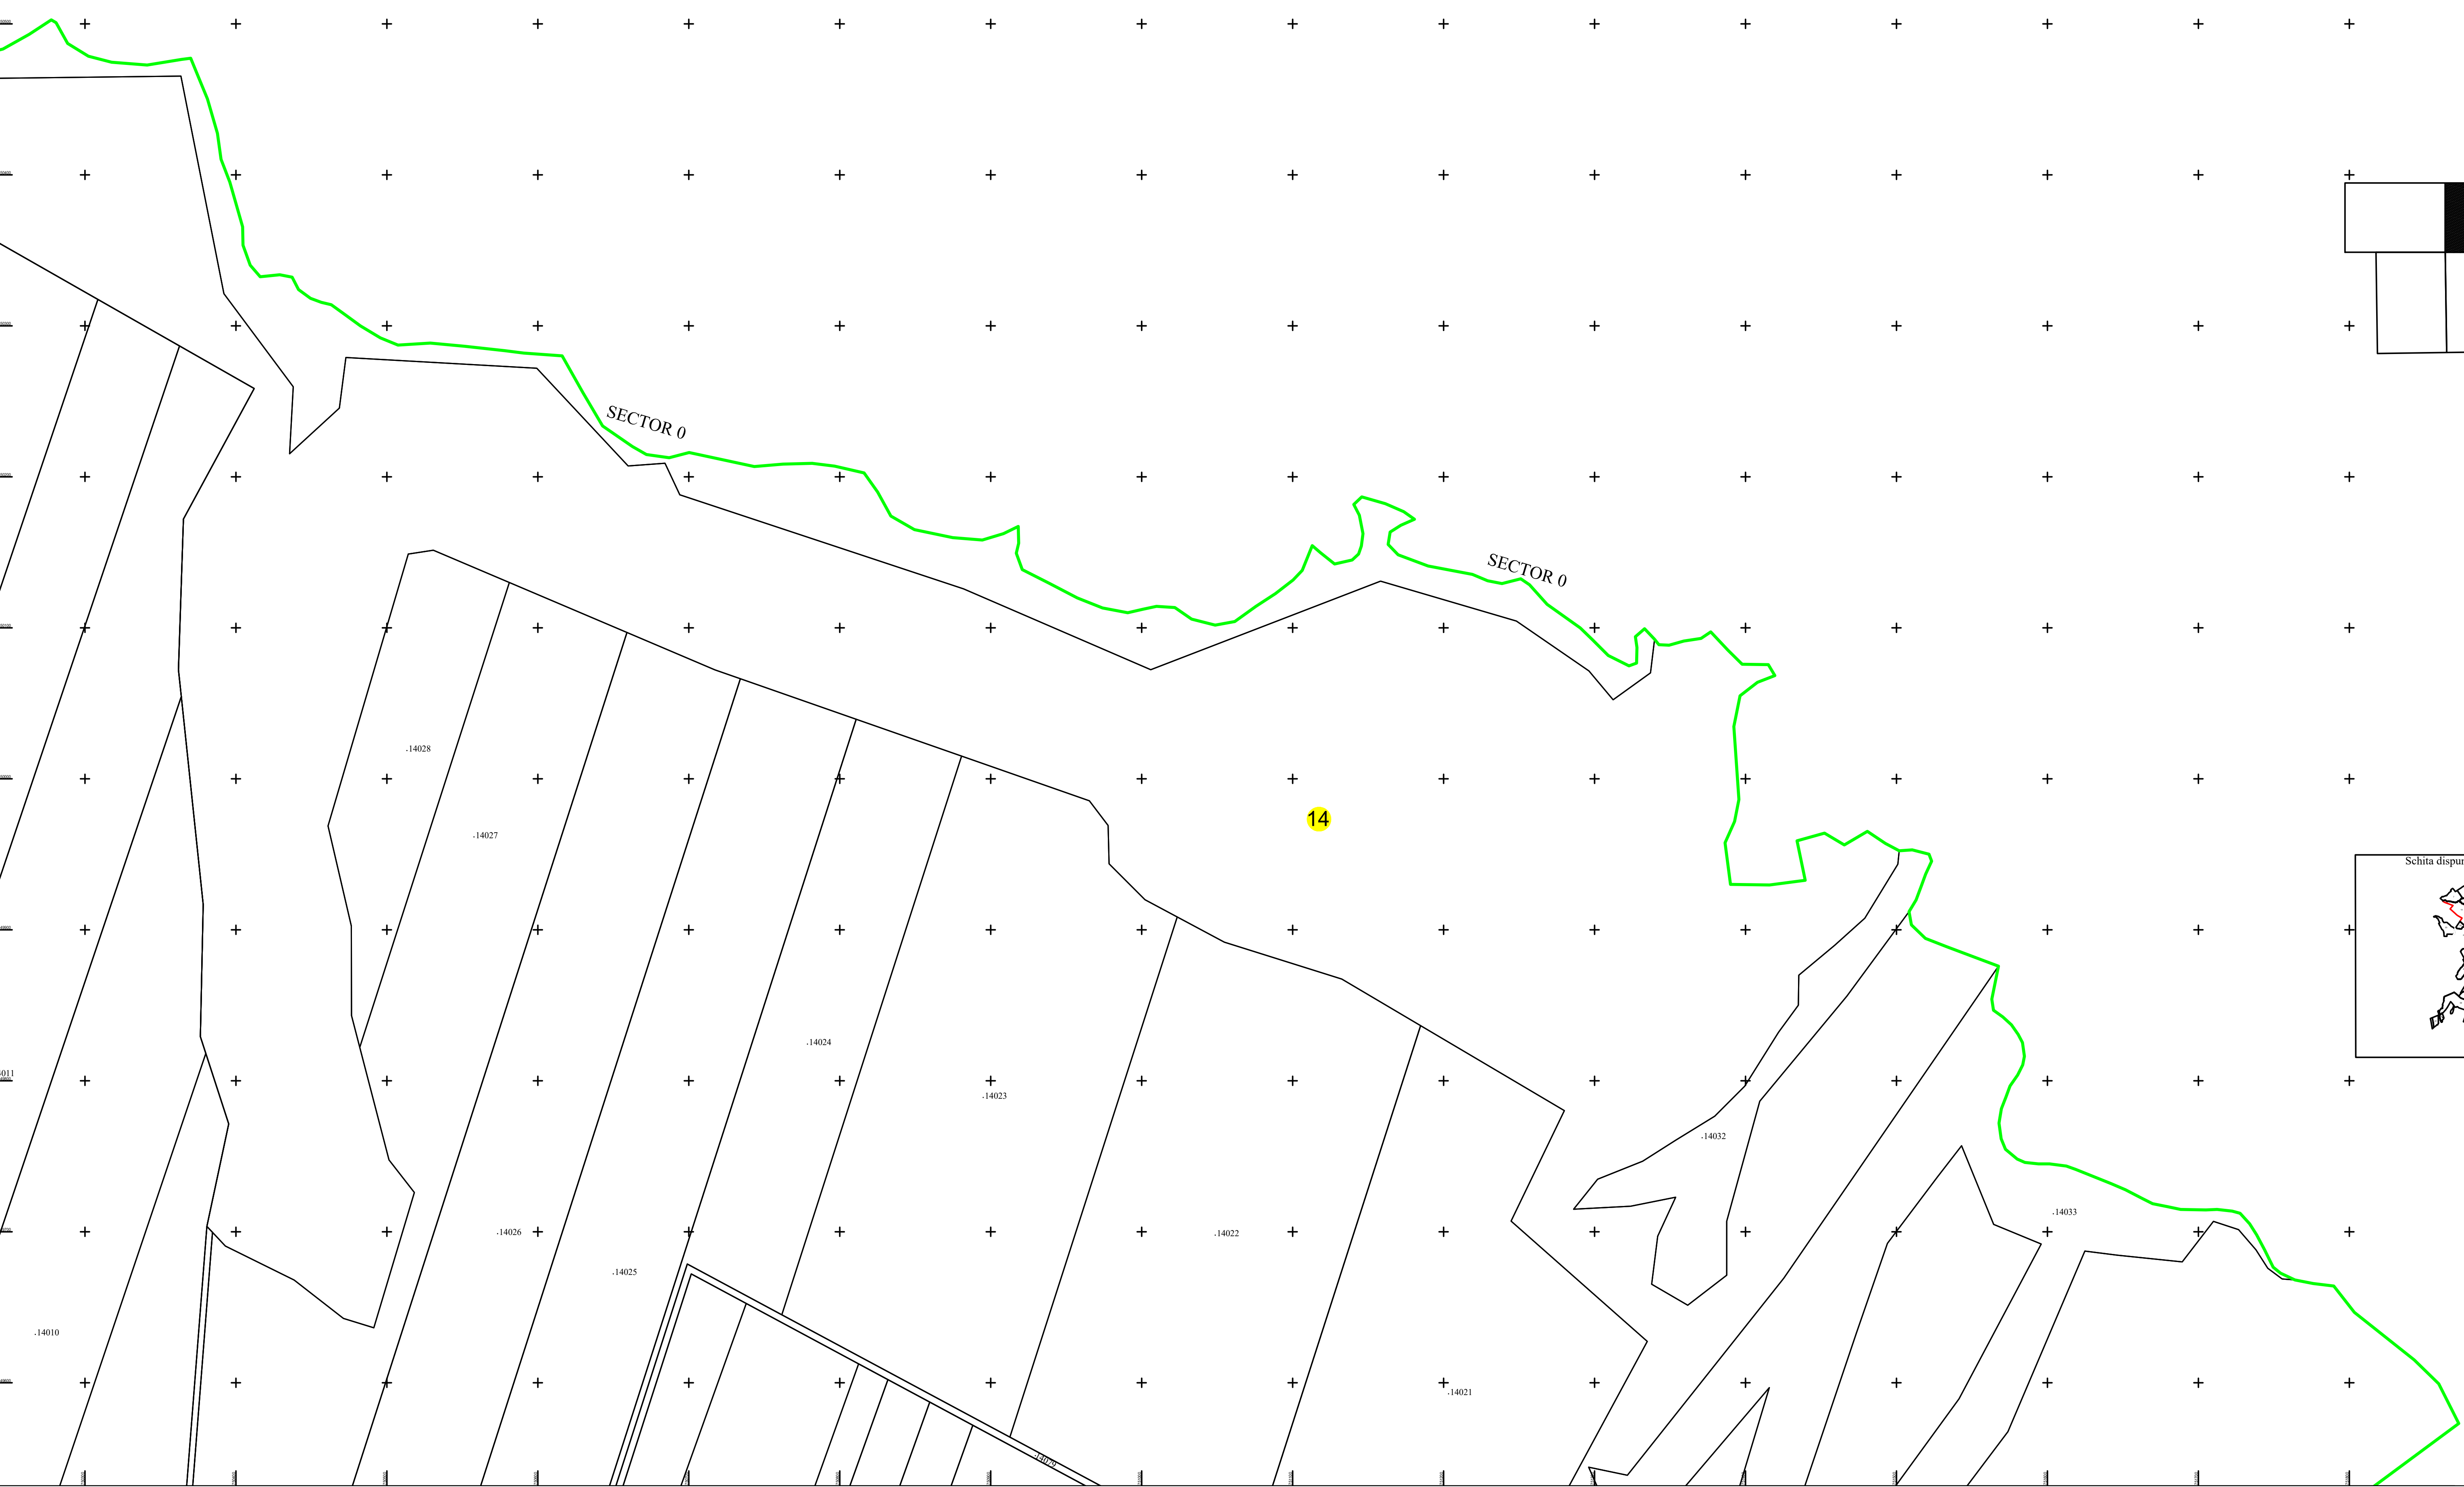

PLAN CADASTRAL
+UAT CRUCEA, JUDEȚUL CONSTANȚA, SECTOR 14
SPRE PUBLICARE
Scara 1:2000
Sistem de proiecție STEREO 70

LEGENDA	
	Limita imobil
	Limita constructii definitive
	Limita cvartal
	Limita intravilan
	Limita UAT
	Limita sector cadastral
	Ape curgatoare (Dunarea)
118	Numar postal
str. N. Labis	Denumire strazi
36	Numar sector cadastral
36023	ID imobil
C1	Cod constructie
T16	Denumire Cvartal/Tarla