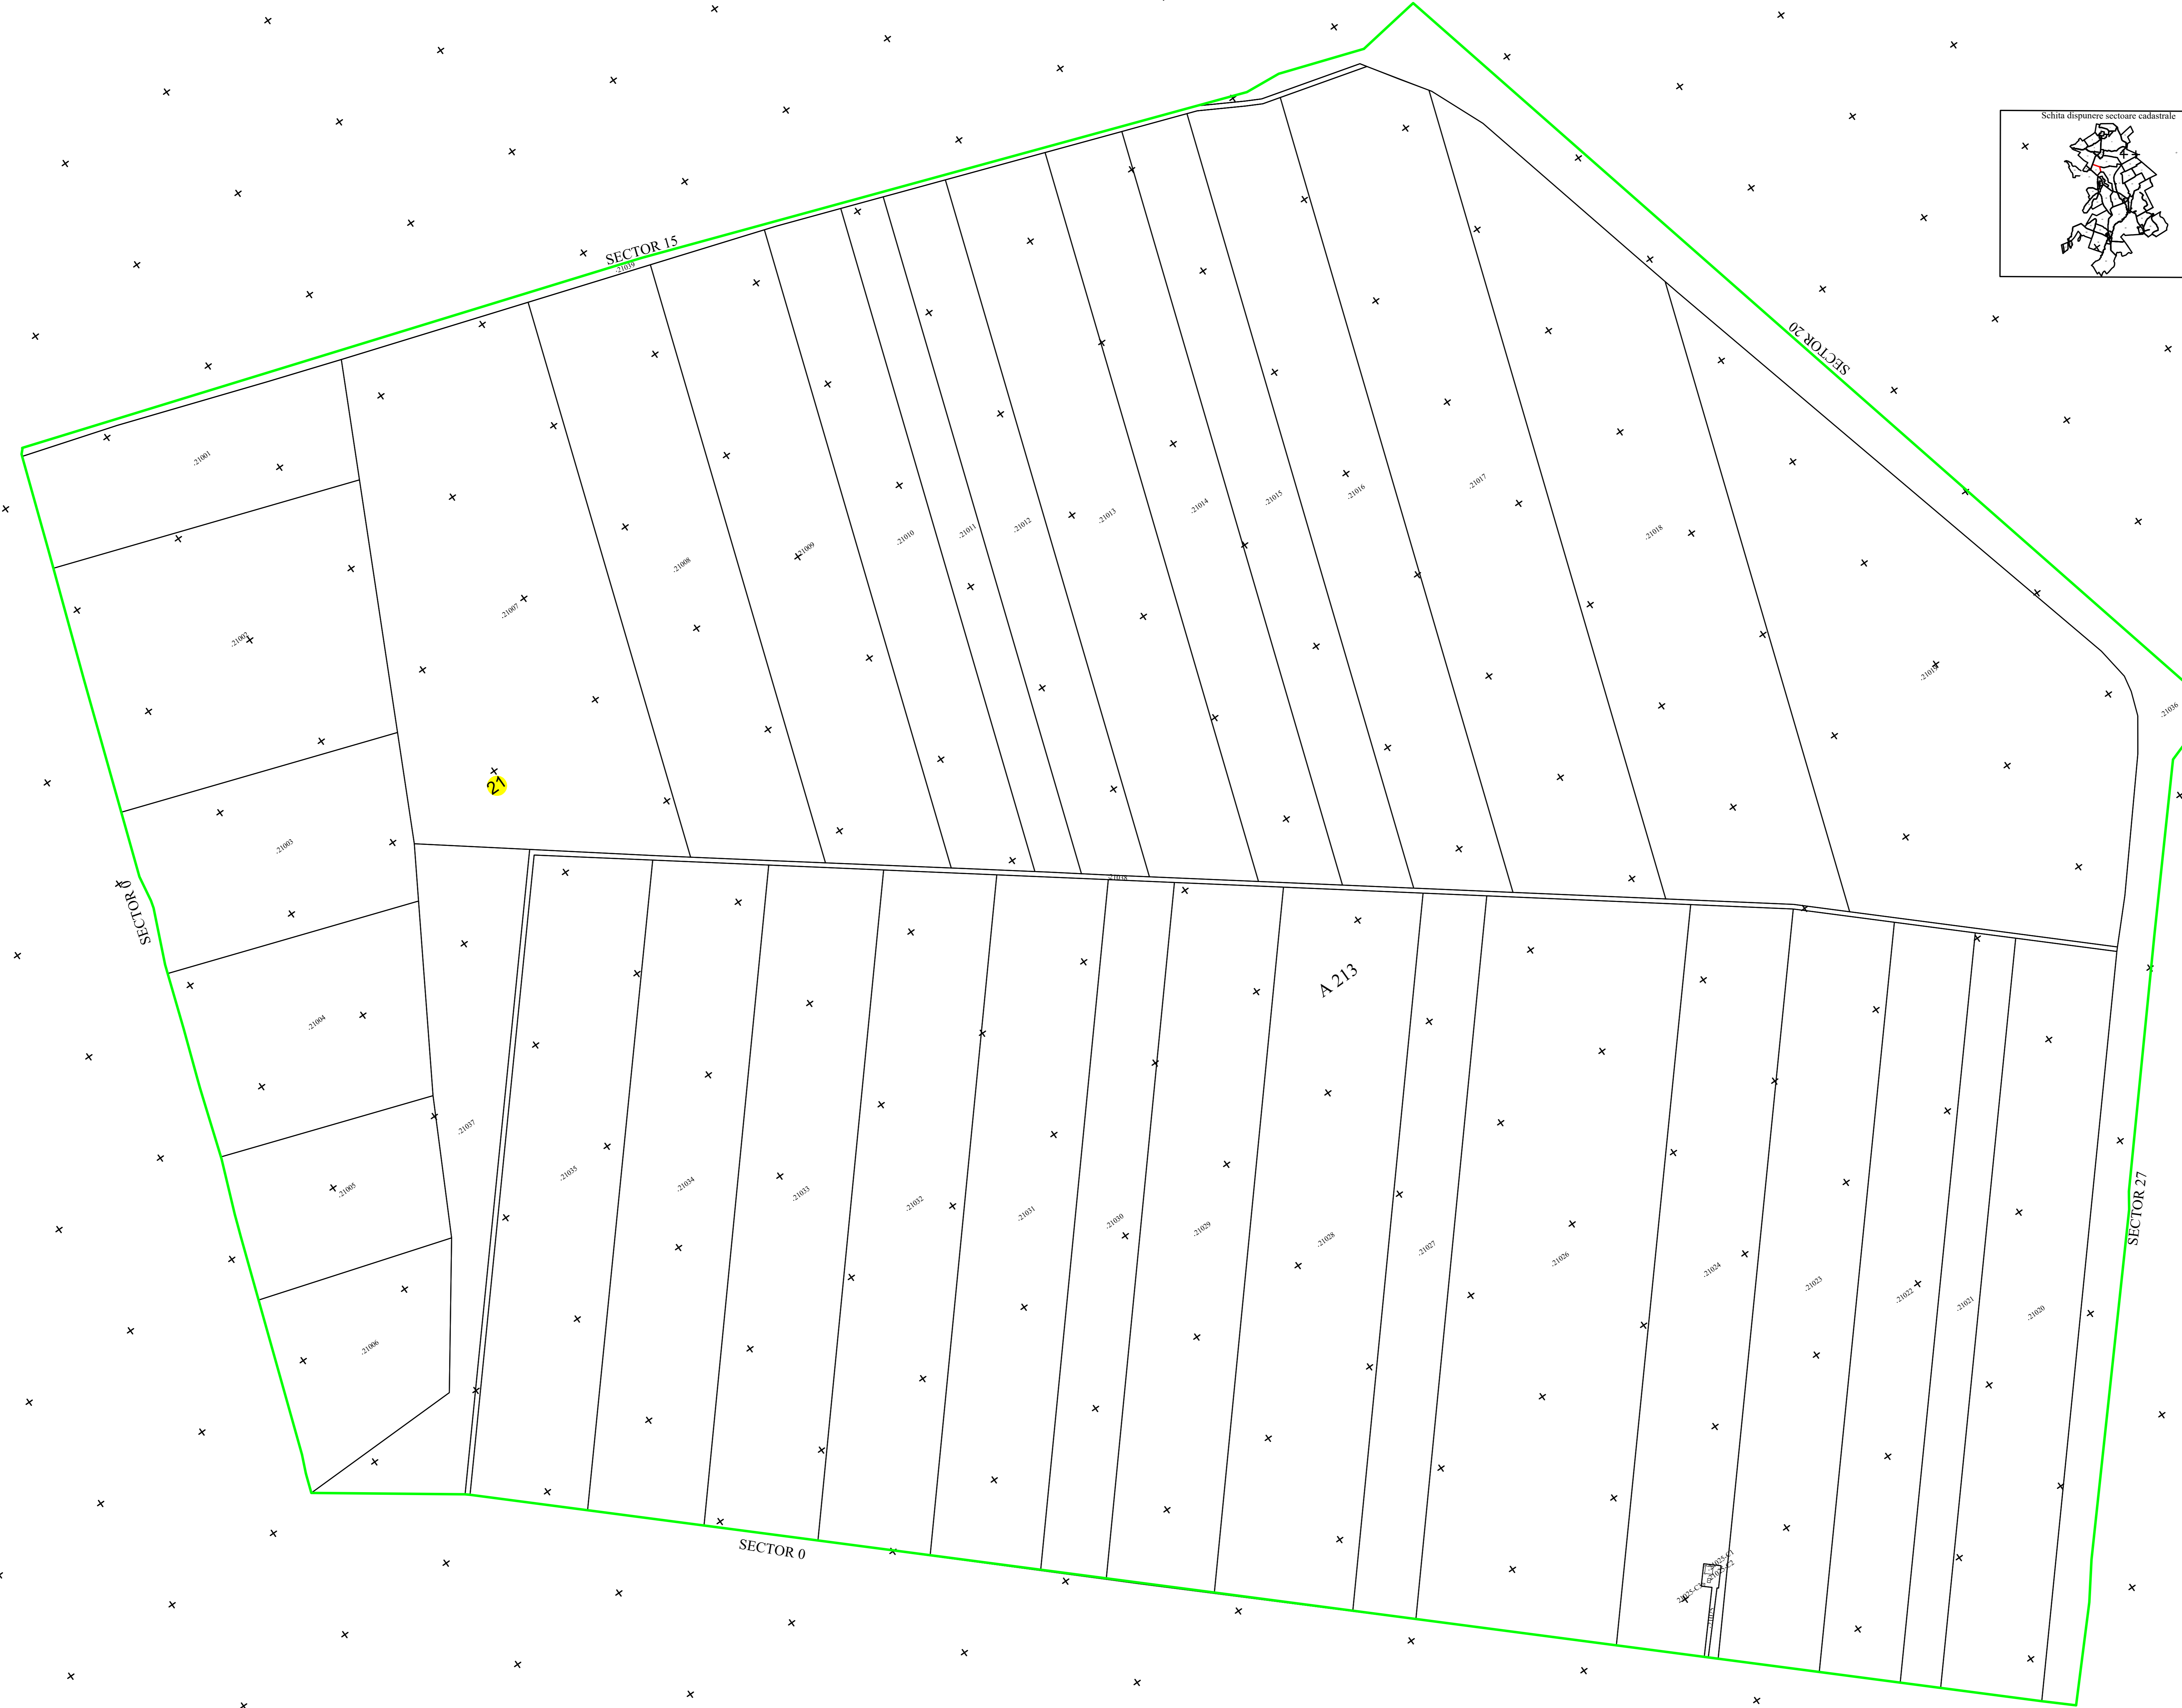

PLAN CADASTRAL  
UAT CRUCEA, JUDEȚUL CONSTANȚA, SECTOR 21  
SPRE PUBLICARE  
Scara 1:2000  
Sistem de proiecție STEREO 70

**LEGENDA**

	Limita imobil
	Limita constructii definitive
	Limita cvartal
	Limita intravilan
	Limita UAT
	Limita sector cadastral
	Ape curgatoare ( Dunarea)
118	Numar postal
str. N. Labis	Denumire strazi
36	Numar sector cadastral
36023	ID imobil
C1	Cod constructie
T16	Denumire Cvartal/Tarla