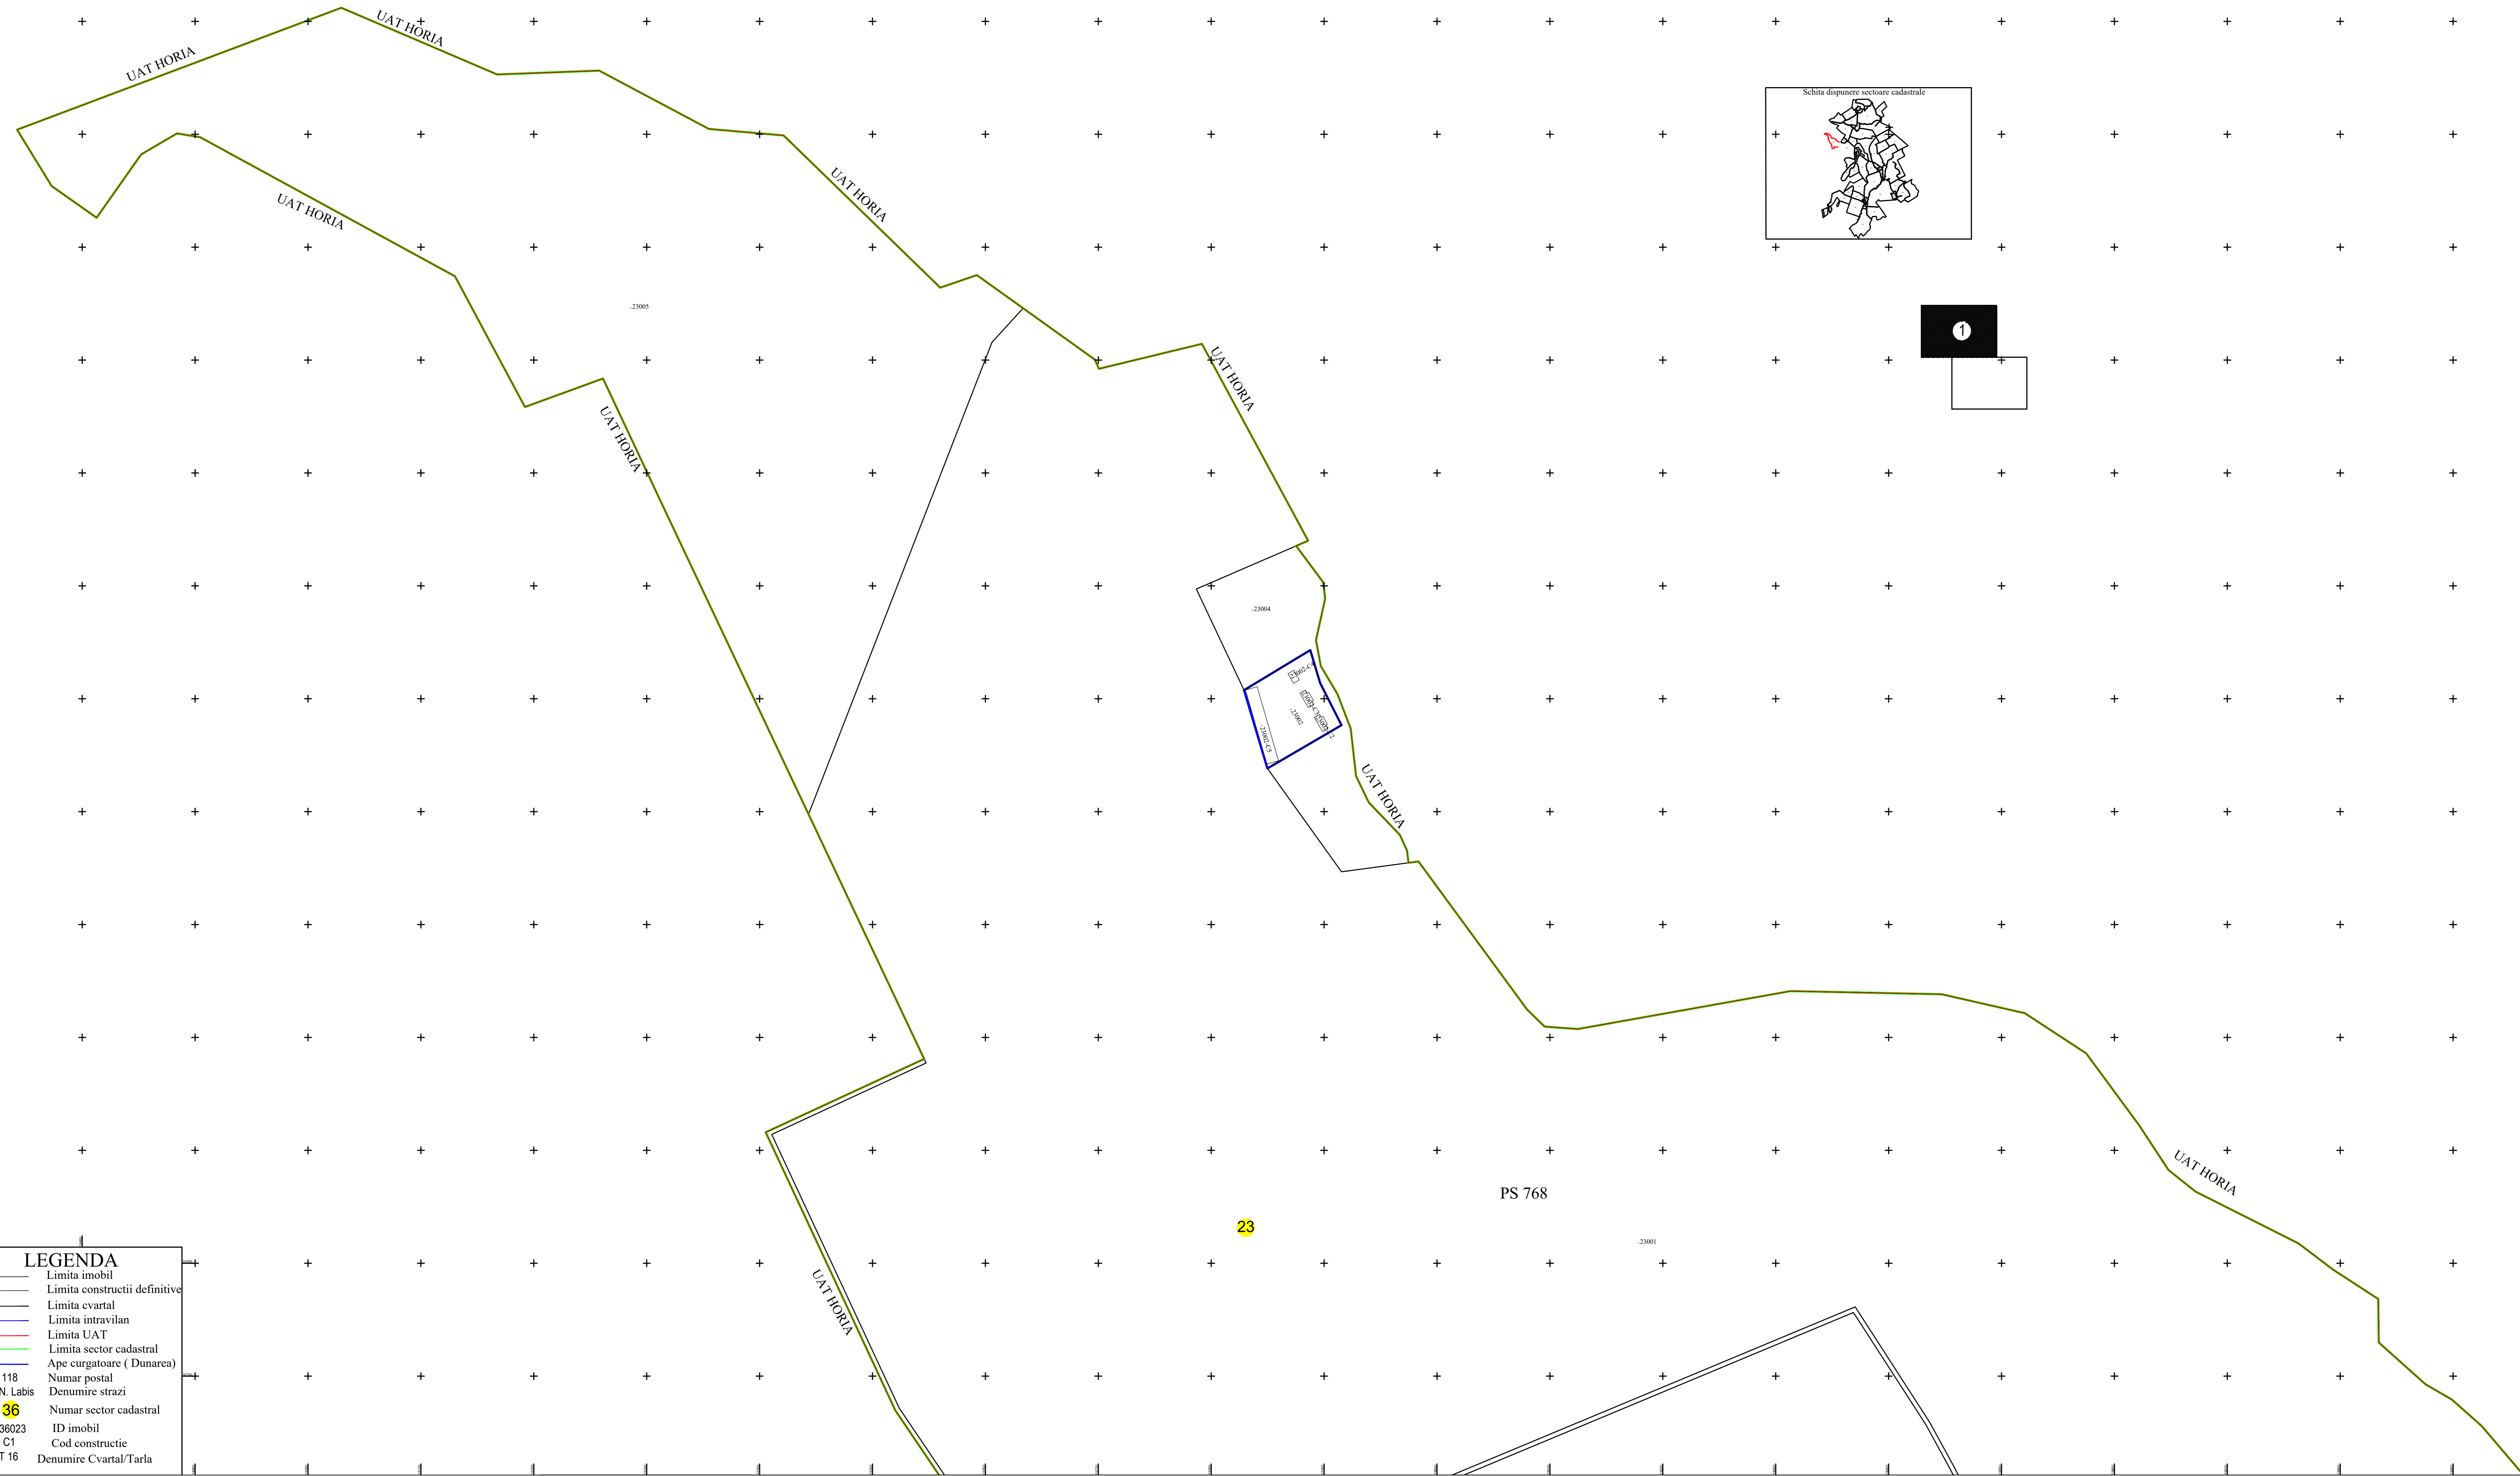

PLAN CADASTRAL
UAT CRUCEA, JUDEȚUL CONSTANȚA, SECTOR 23
SPRE PUBLICARE
Sistem de proiecție STEREO 70

LEGENDA

	Limita imobil
	Limita constructii definitive
	Limita cvartal
	Limita intravilan
	Limita UAT
	Limita sector cadastral
	Ape curgatoare (Dunarea)
118	Numar postal
str. N. Labis	Denumire strazi
	Numar sector cadastral
36023	ID imobil
C1	Cod constructie
T16	Denumire Cvartal/Tarla