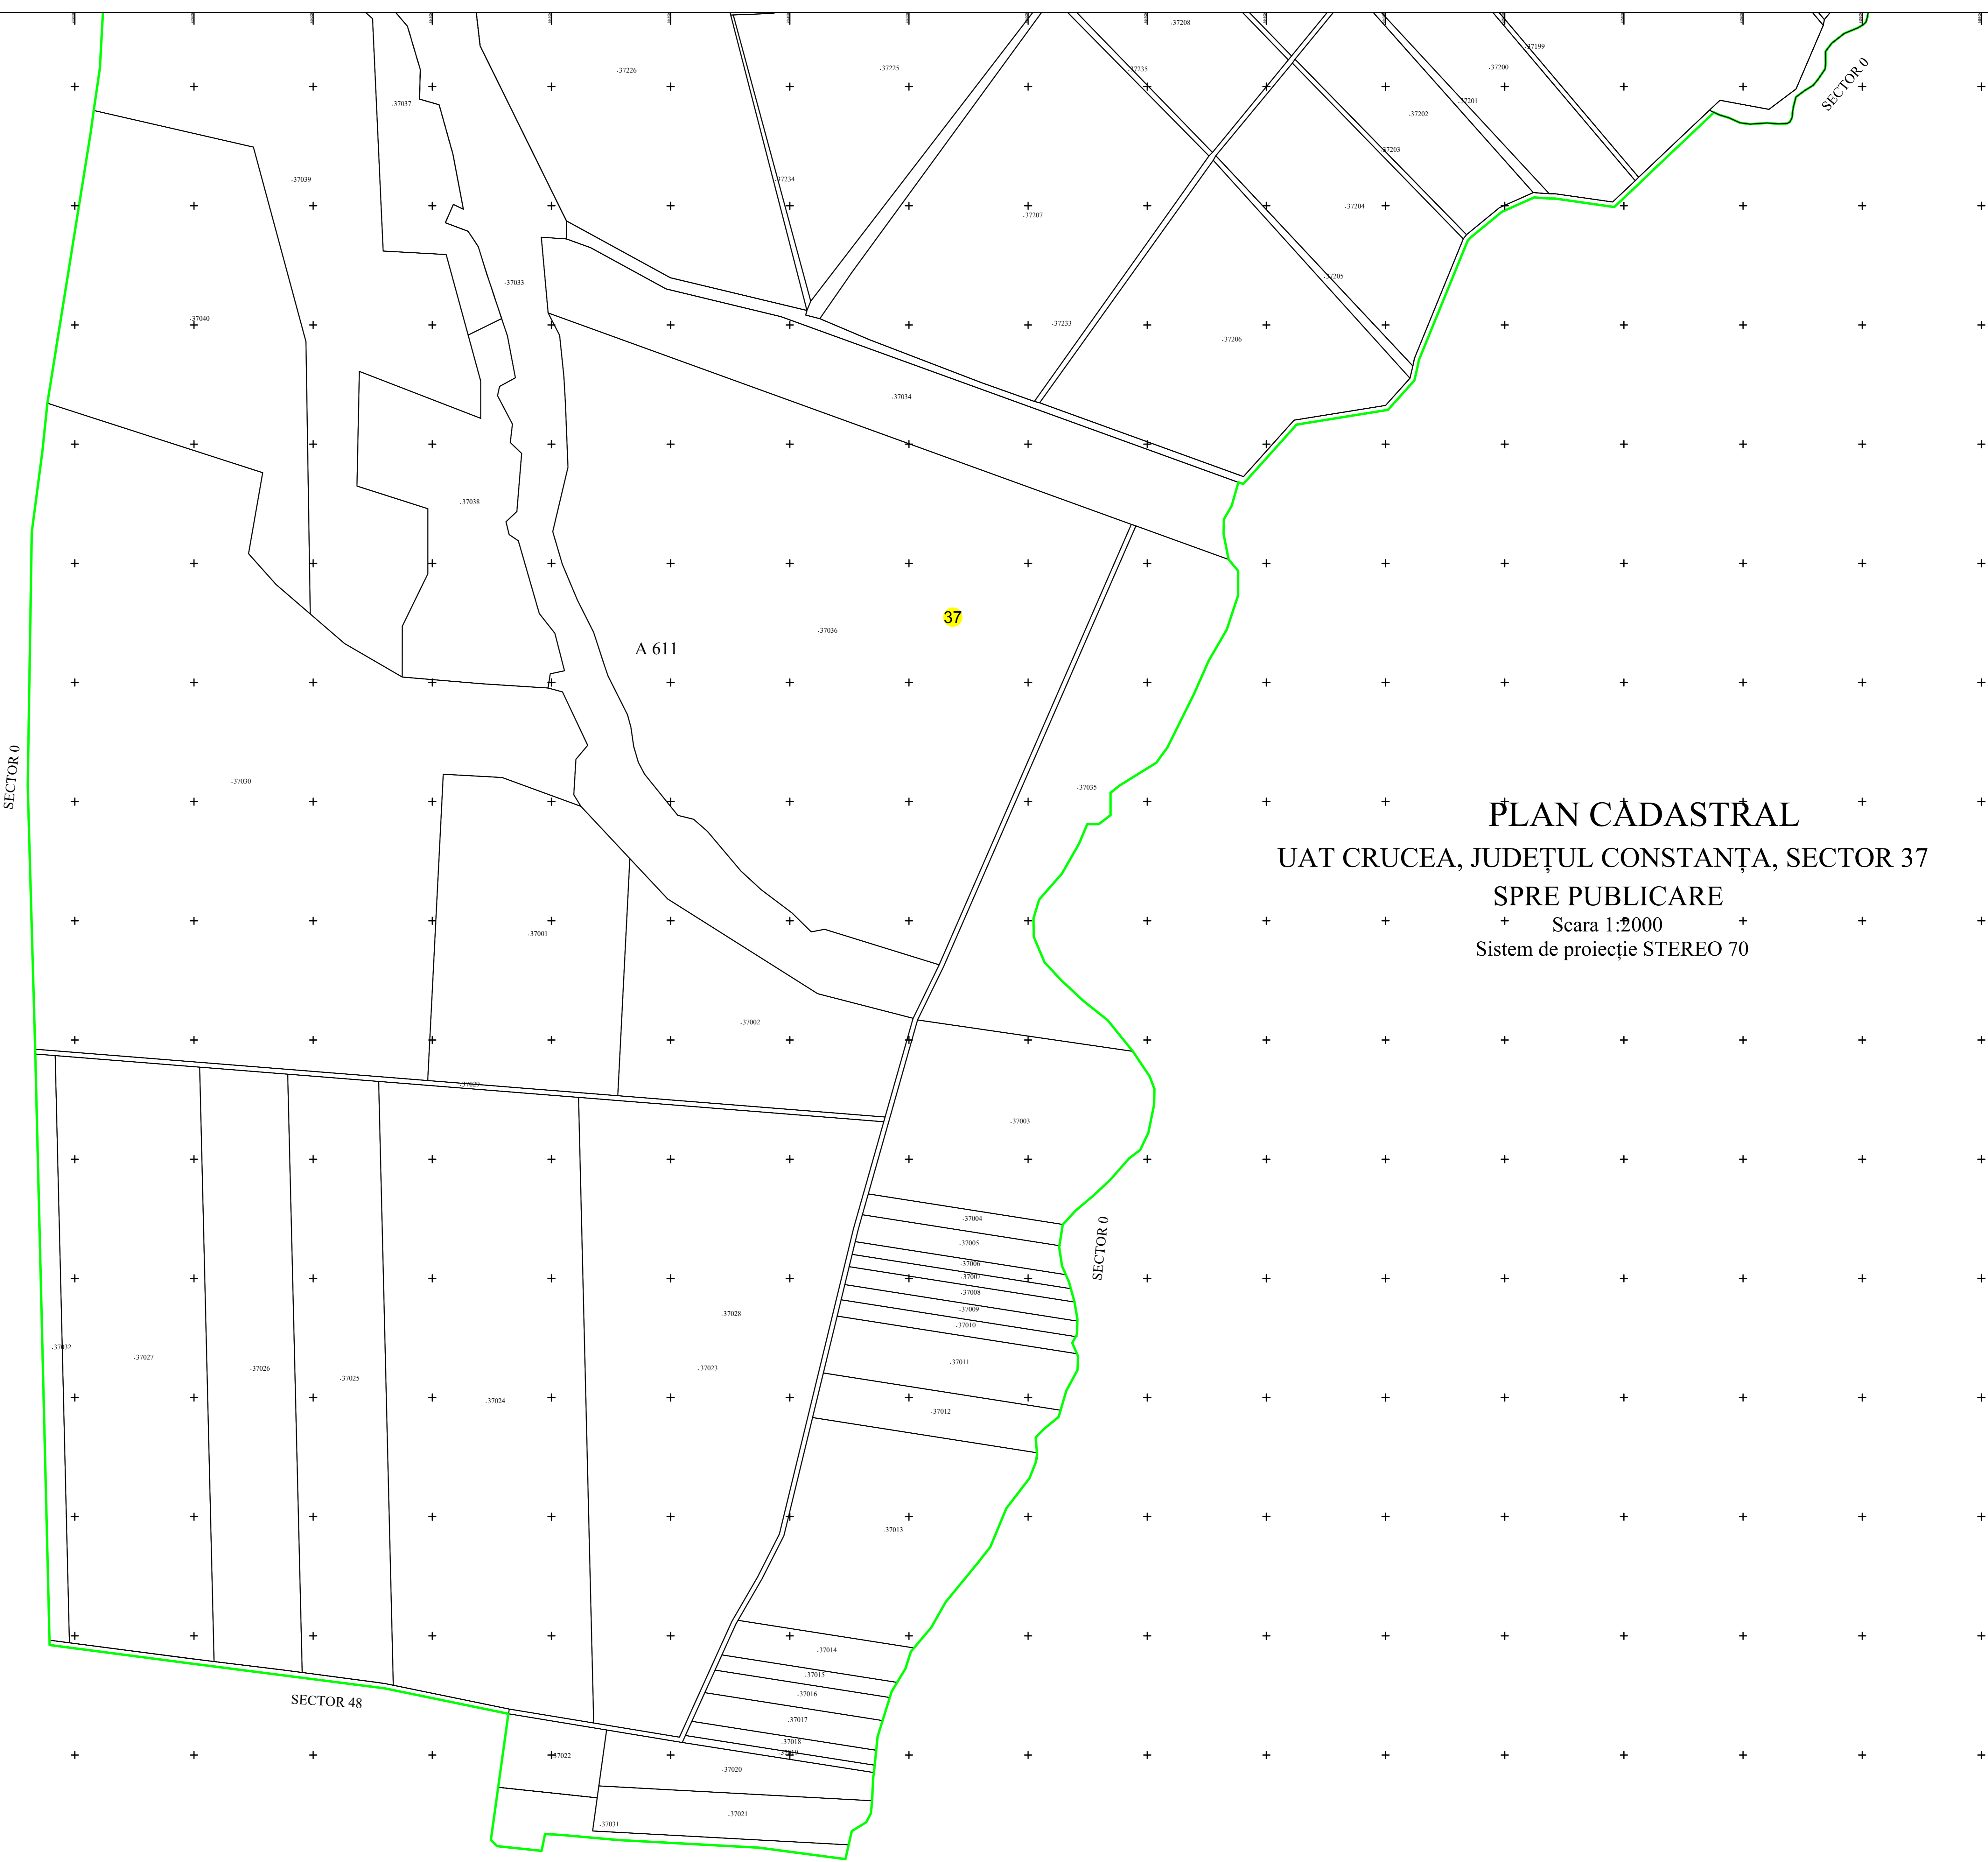

LEGENDA

—	Limita imobil
—	Limita constructii definitive
—	Limita cvartal
—	Limita intravilan
—	Limita UAT
—	Limita sector cadastral
—	Ape curgatoare (Dunarea)
118	Numar postal
str. N. Labis	Denumire strazi
36	Numar sector cadastral
36023	ID imobil
C1	Cod constructie
T 16	Denumire Cvartal/Tarla

PLAN CĂDASTRAL
UAT CRUCEA, JUDEȚUL CONSTANȚA, SECTOR 37
SPRE PUBLICARE
+ Scara 1:2000 +
Sistem de proiecție STEREO 70