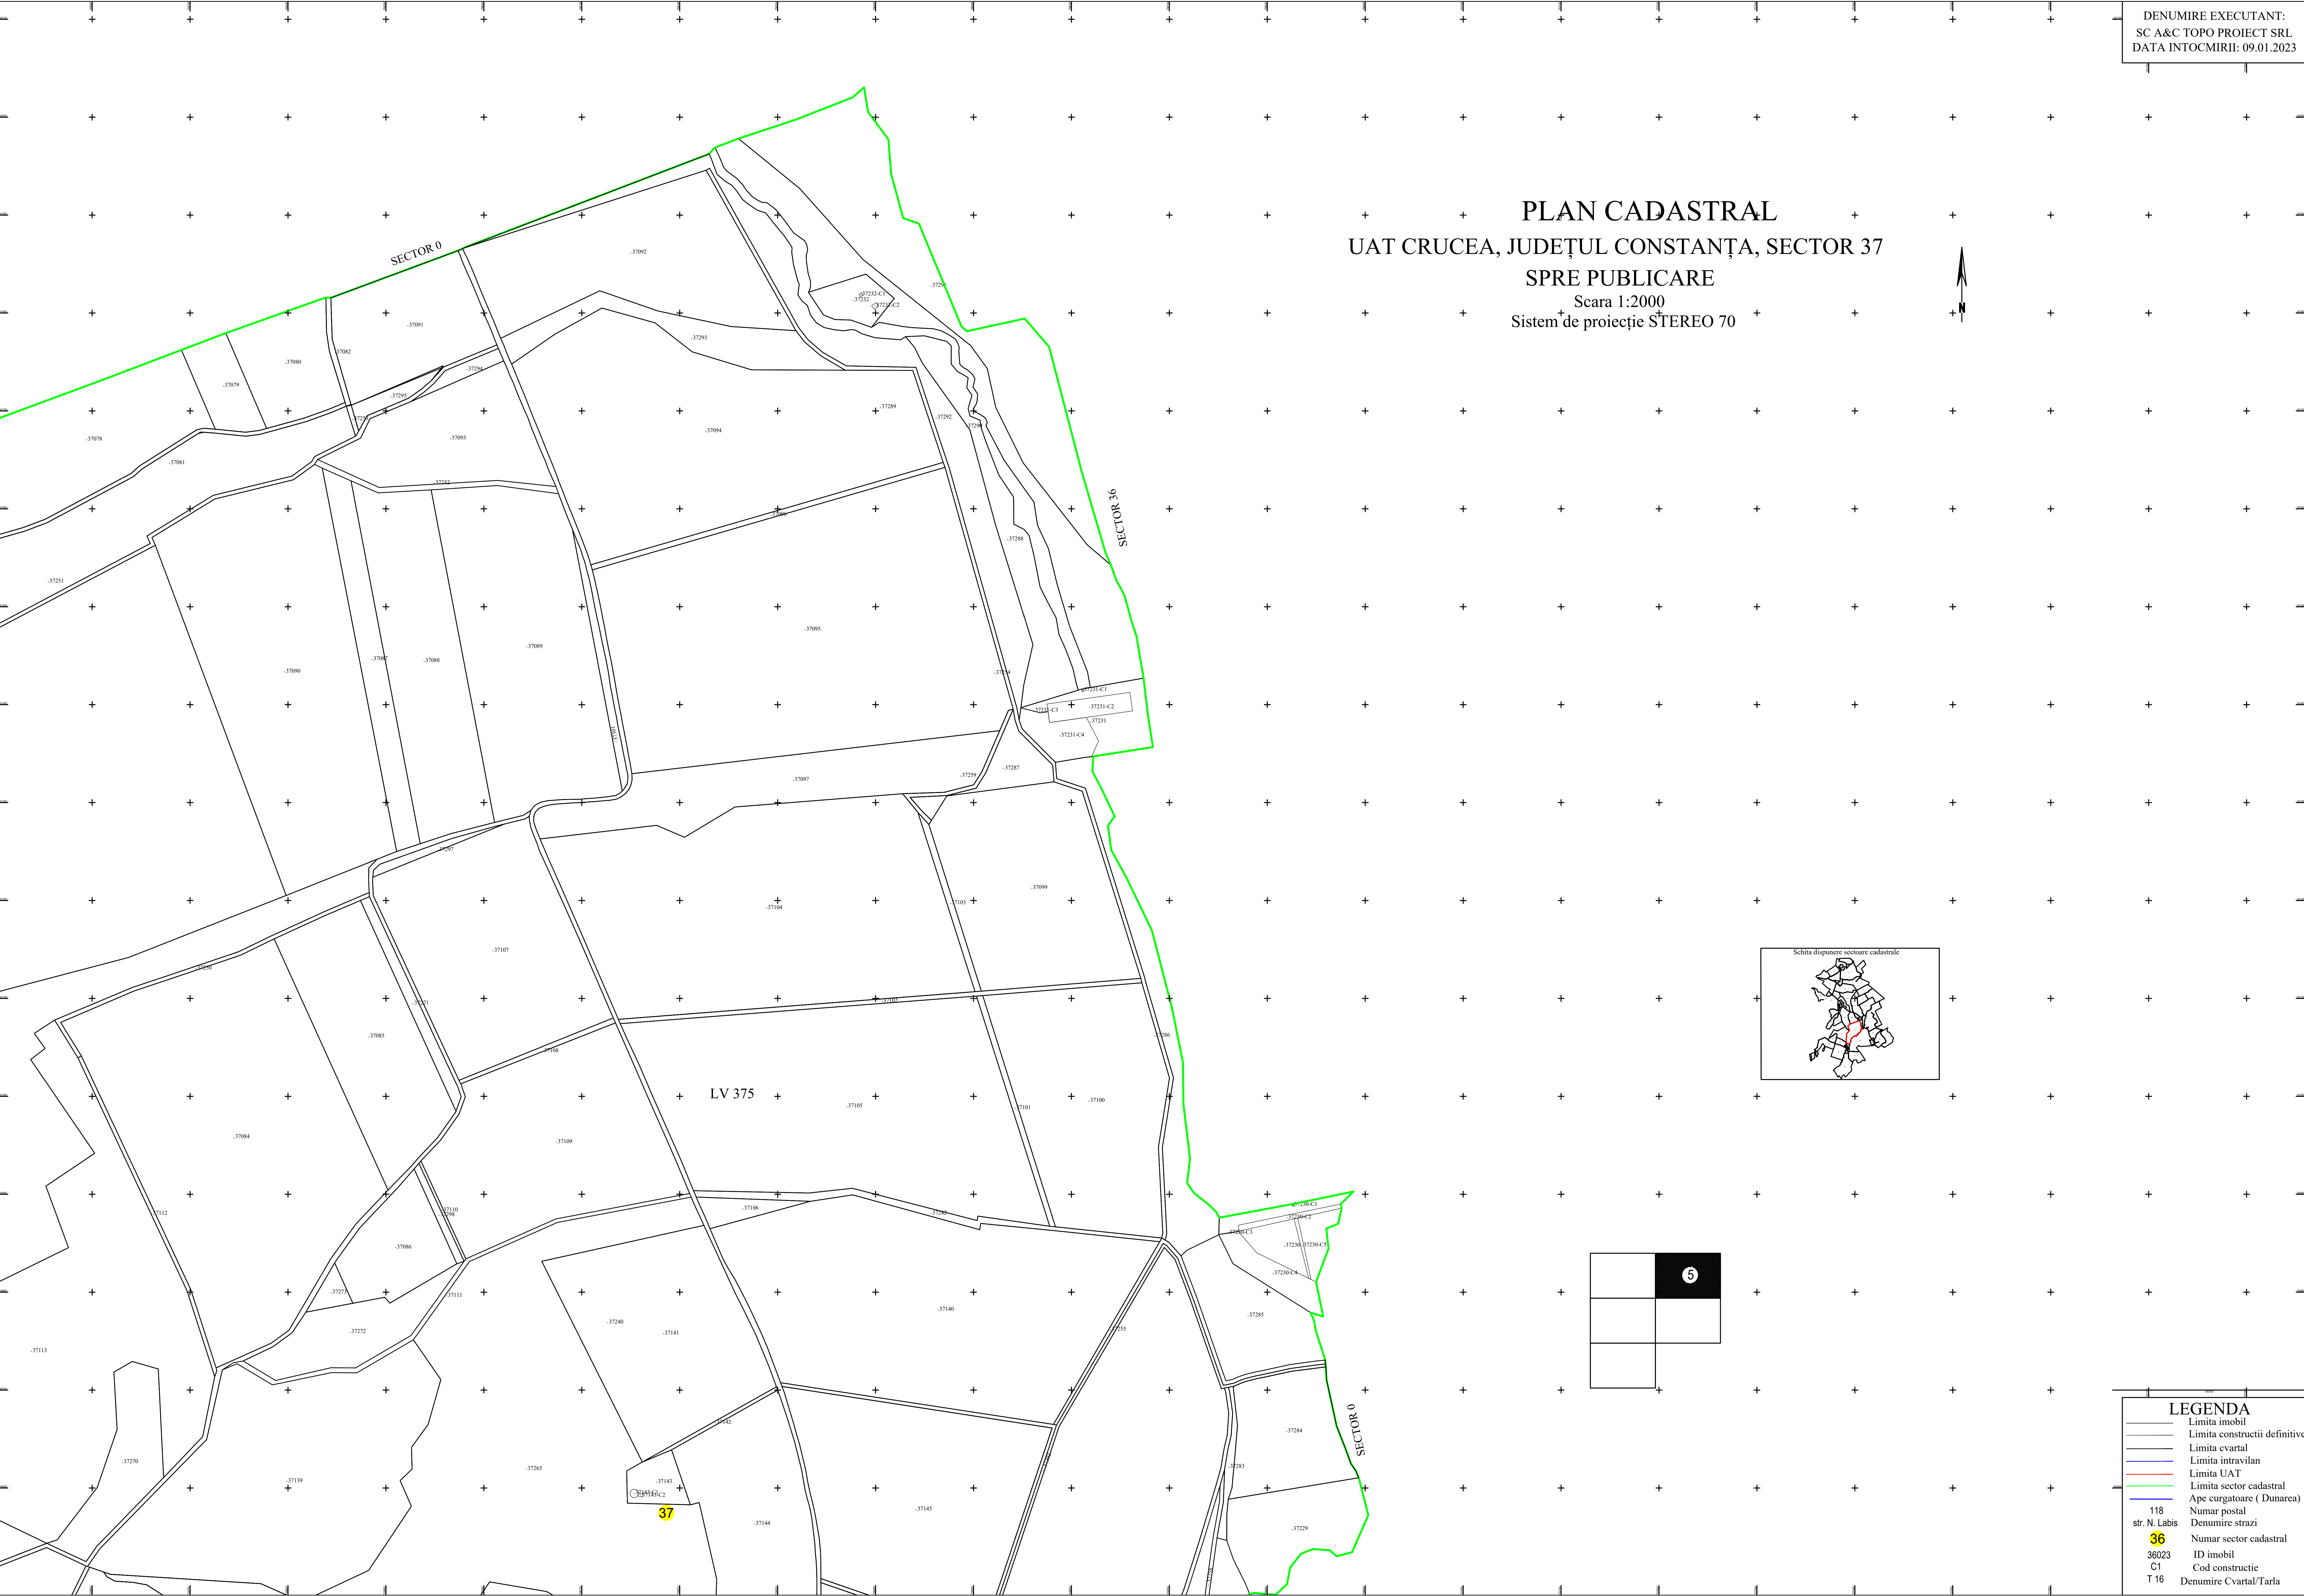

PLAN CADASTRAL  
UAT CRUCEA, JUDEȚUL CONSTANȚA, SECTOR 37  
SPRE PUBLICARE  
Scara 1:2000  
Sistem de proiecție STEREO 70

LEGENDA	
	Limita imobil
	Limita constructii definitive
	Limita cvartal
	Limita intravilan
	Limita UAT
	Limita sector cadastral
	Ape curgatoare ( Dunarea)
118	Numar postal
str. N. Labis	Denumire strazi
<b>36</b>	Numar sector cadastral
36023	ID imobil
C1	Cod constructie
T 16	Denumire Cvartal/Tarla