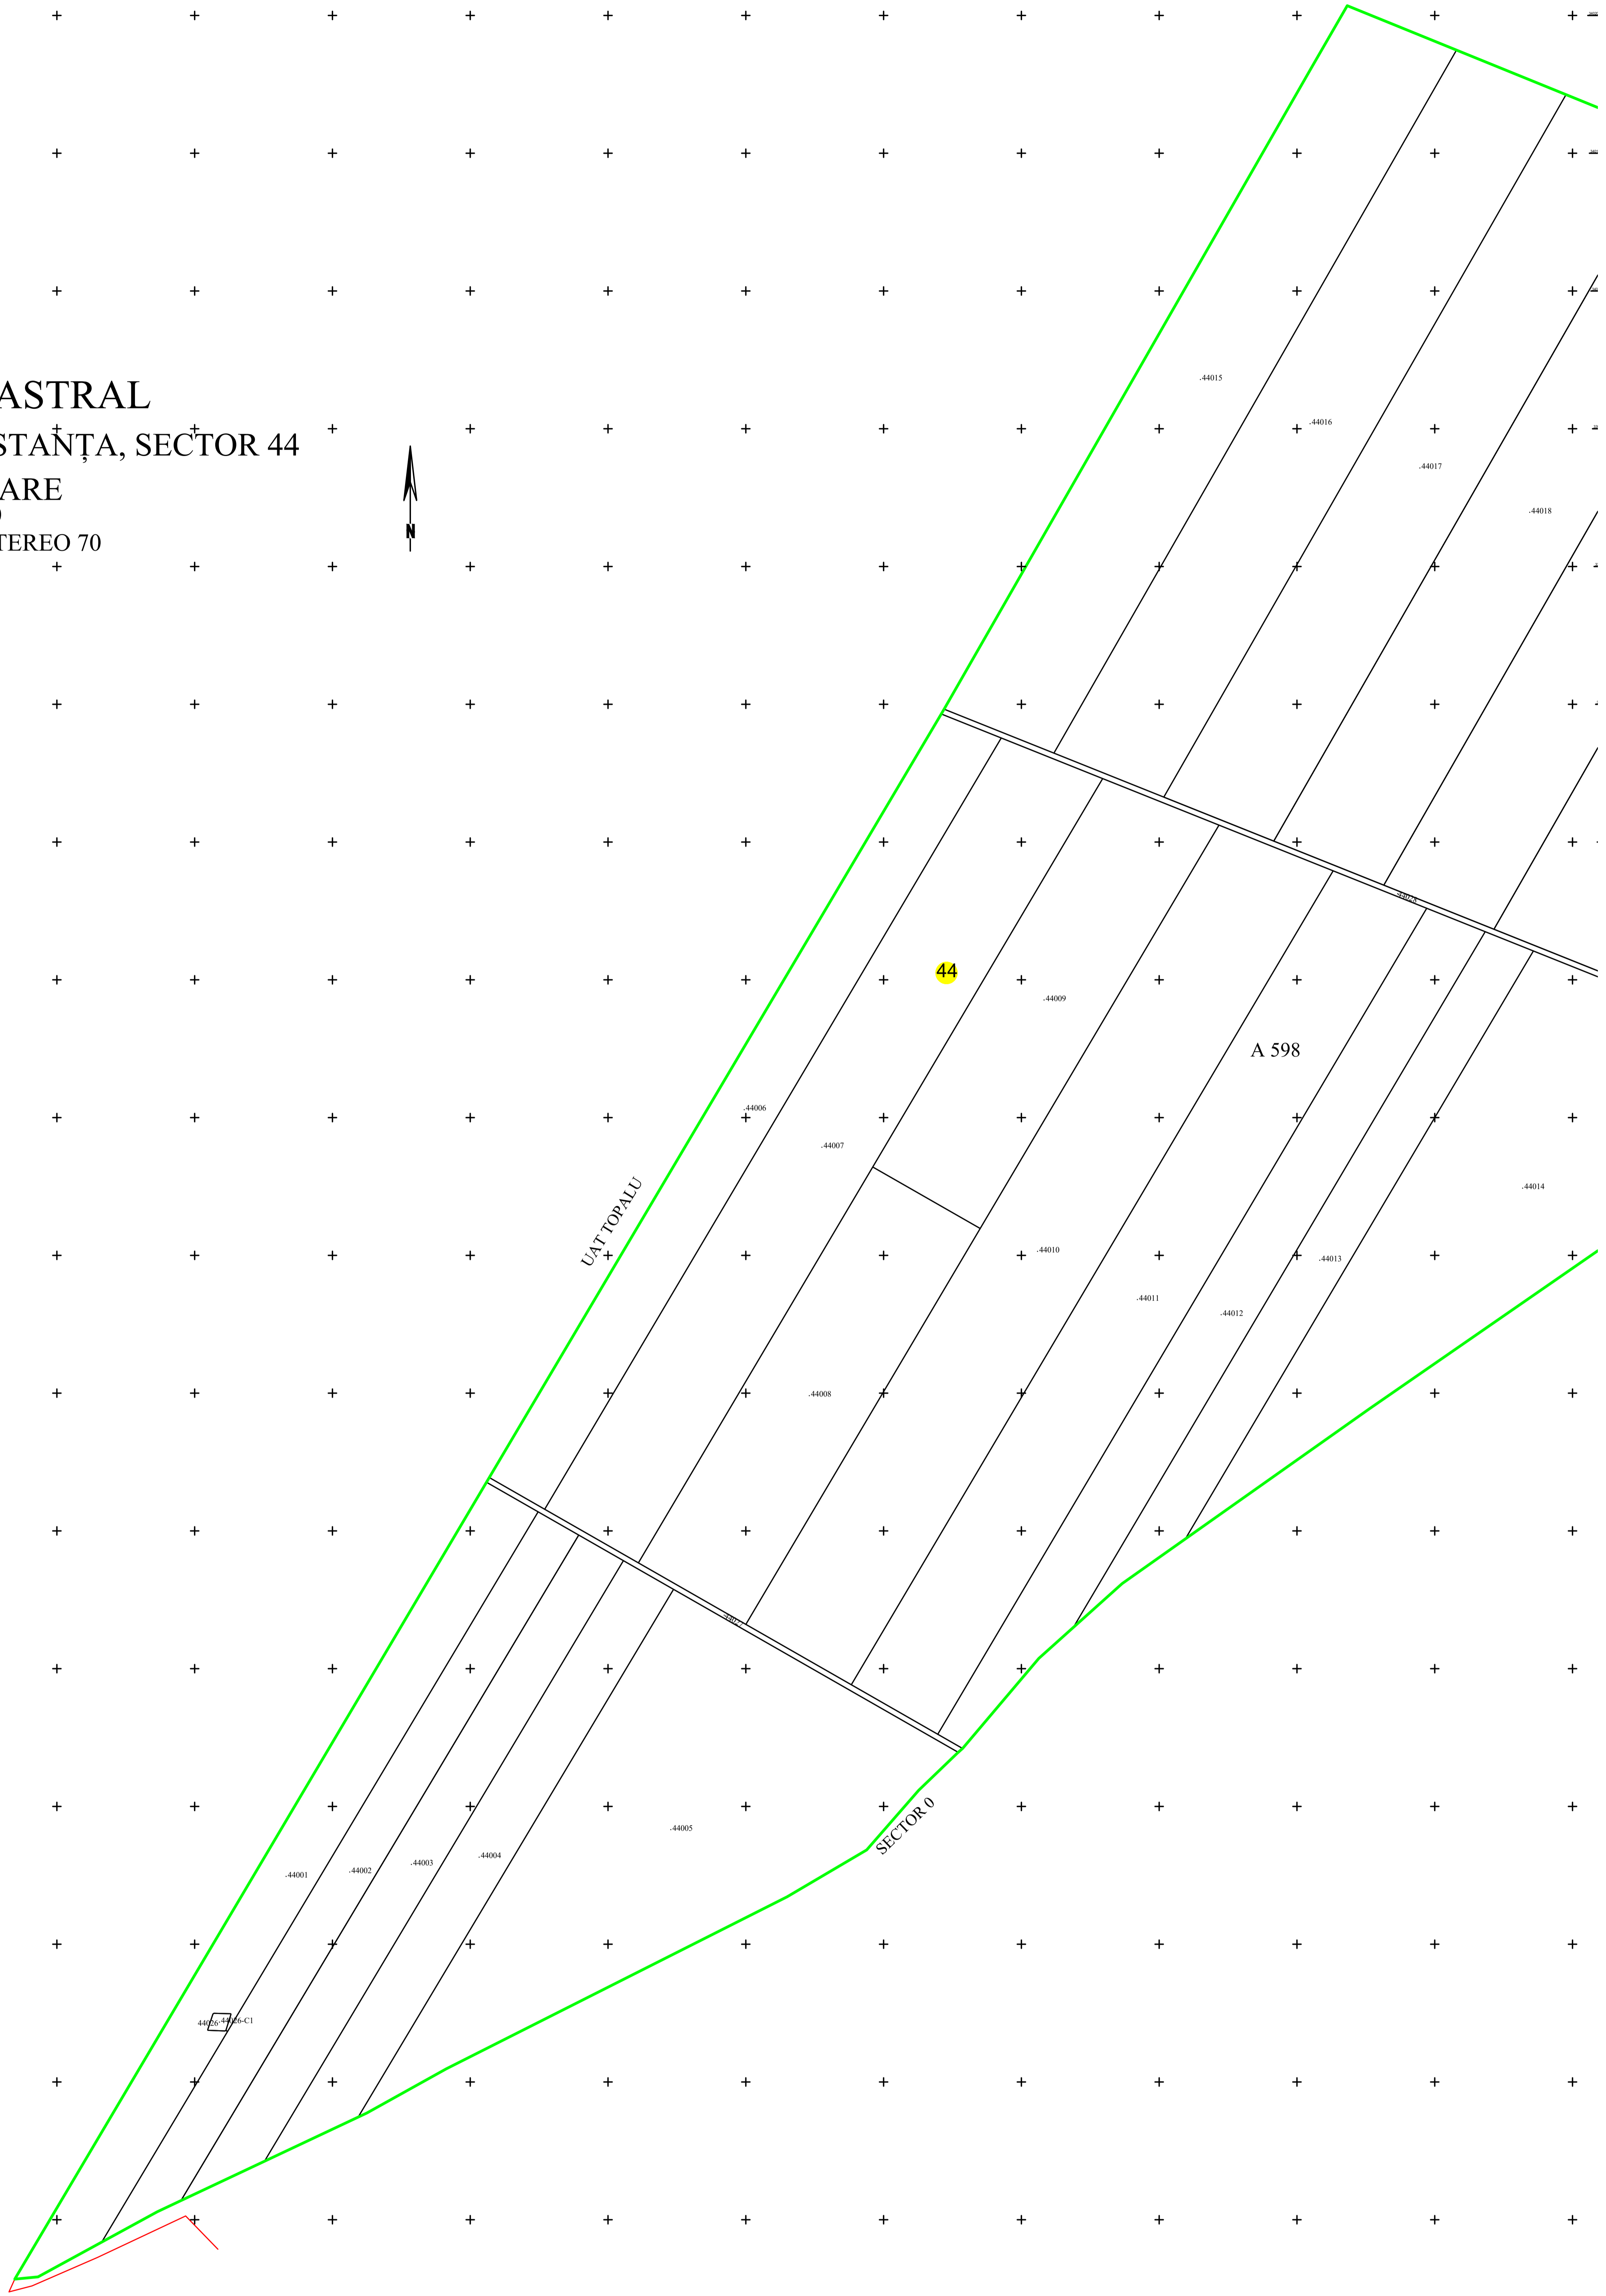

PLAN CADASTRAL
UAT CRUCEA, JUDEȚUL CONSTANȚA, SECTOR 44
SPRE PUBLICARE
Scara 1:2000
Sistem de proiecție STEREO 70

LEGENDA

—	Limita imobil
—	Limita constructii definitive
—	Limita cvartal
—	Limita intravilan
—	Limita UAT
—	Limita sector cadastral
—	Ape curgatoare (Dunarea)
—	Numar postal
—	Denumire strazi
str. N. Labis	
36	Numar sector cadastral
36023	ID imobil
	Cod constructie
	Denumire Cvartal/Tarla