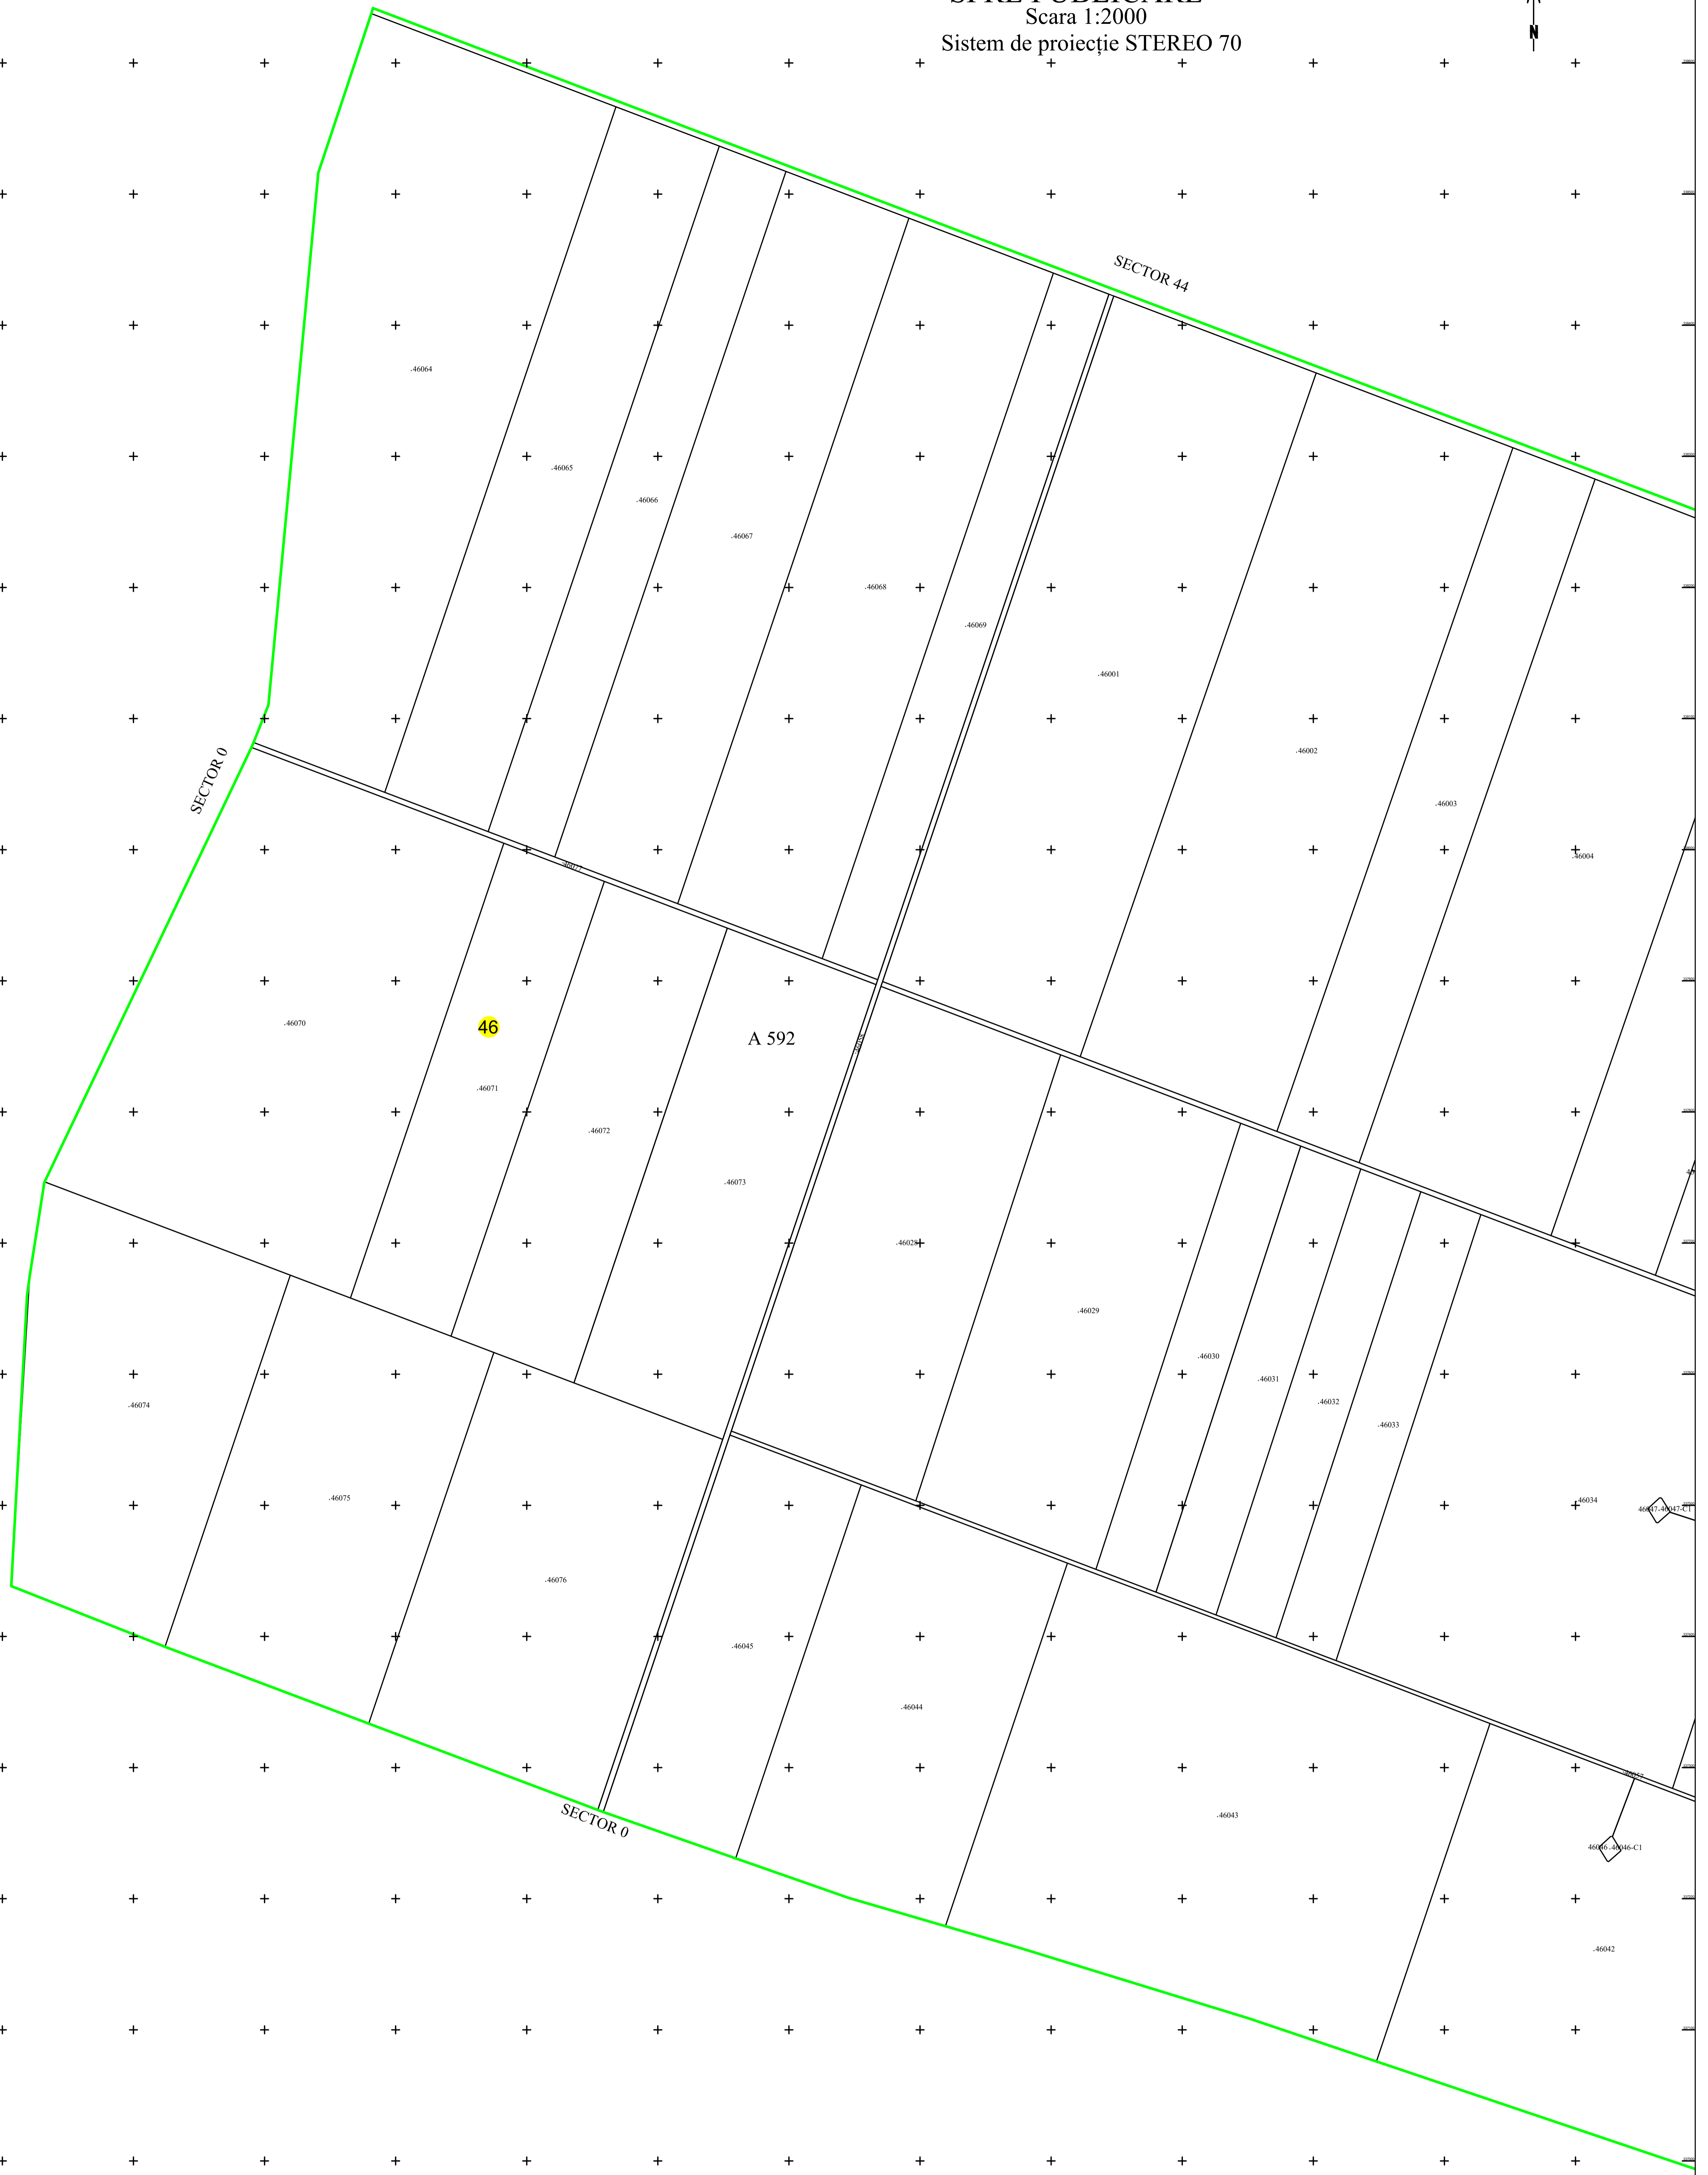

PLAN CADASTRAL
UAT CRUCEA, JUDEȚUL CONSTANȚA, SECTOR 46
SPRE PUBLICARE
Scara 1:2000
Sistem de proiecție STEREO 70

LEGENDA

	Limita imobil
	Limita constructii definitive
	Limita cvartal
	Limita intravilan
	Limita UAT
	Limita sector cadastral
	Ape curgatoare (Dunarea)
118	Numar postal
str. N. Labis	Denumire strazi
	Numar sector cadastral
36023	ID imobil
C1	Cod constructie
T 16	Denumire Cvartal/Tarla