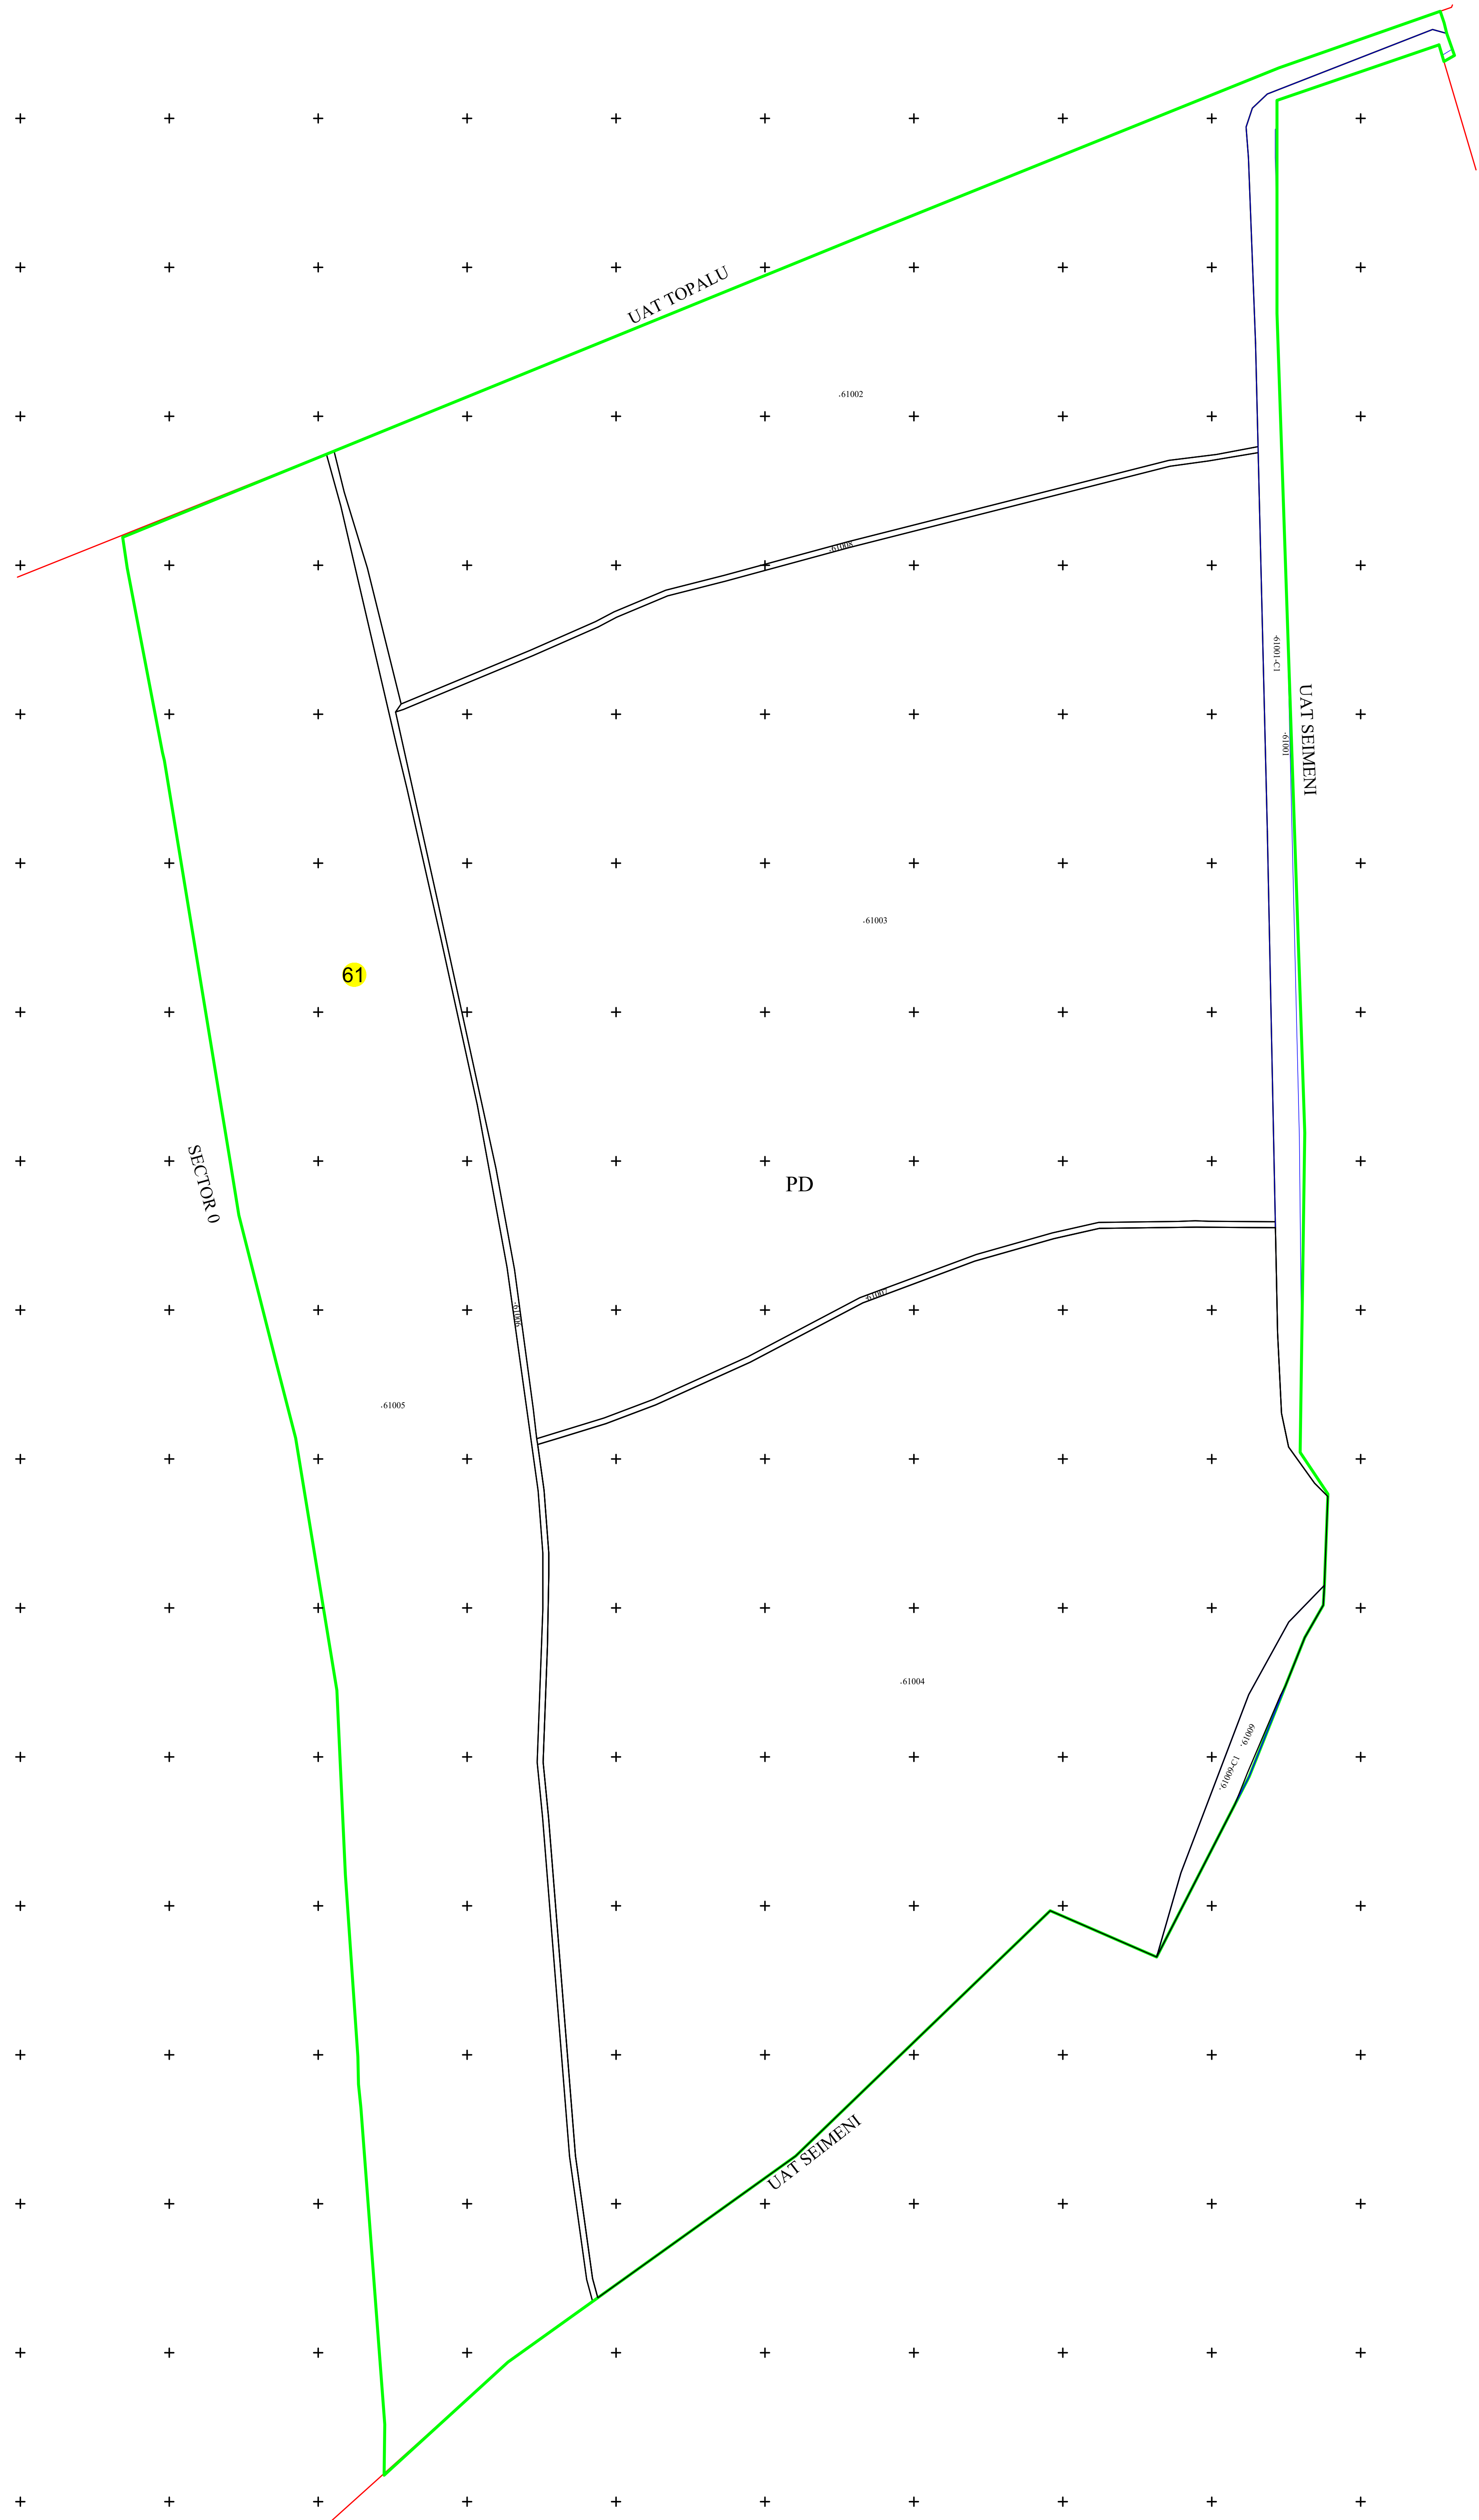

PLAN CADASTRAL
UAT CRUCEA, JUDEȚUL CONSTANȚA, SECTOR 61
SPRE PUBLICARE
Scara 1:2000
Sistem de proiecție STEREO 70

LEGENDA

	Limita imobil
	Limita constructii definitive
	Limita cvartal
	Limita intravilan
	Limita UAT
	Limita sector cadastral
	Ape curgatoare (Dunarea)
118	Numar postal
str. N. Labis	Denumire strazi
36	Numar sector cadastral
36023	ID imobil
C1	Cod constructie
T16	Denumire Cvartal/Taria